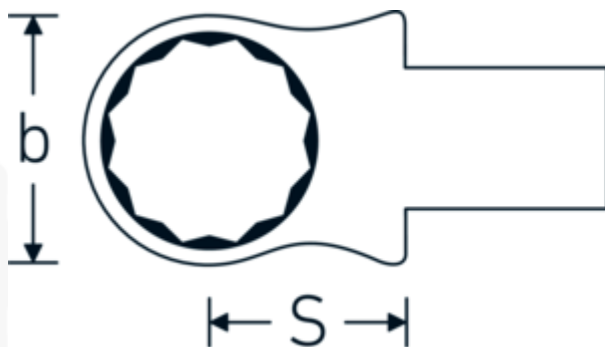

### Aanwijzing.

Insteekringsleutel Maat 30mm Wkz.Aufn.14 x 18

### Eigenschappen.

- Voor momentsleutels met vierkante mof
- Vastgezet door penvergrendeling
- Verchroomd over nikkel, duurzaam en spaanbestendig
- Drop gesmeed, gehard en gekoeld in een oliebad
- Extreem veerkrachtig, uitzonderlijk duurzaam

## Technische kenmerken.

Breedte mm (b)	46 mm
Afmeting gereedschapshouder [vierkant inwendig]	14 x 18 mm
Hoogte mm (h)	19 mm
S	25 mm
Sleutelplaatdikte [mm]	30 mm