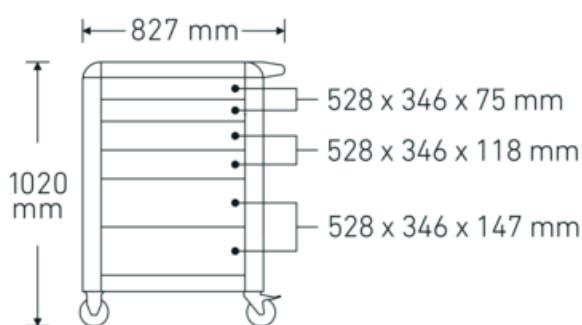

## Technische Attribute.

Material Arbeitsplatte	Edelstahl
Anzahl Schubladen	6
Breite mm (b)	827 mm
Farbe	rot, RAL 3020; schwarz, RAL 9005