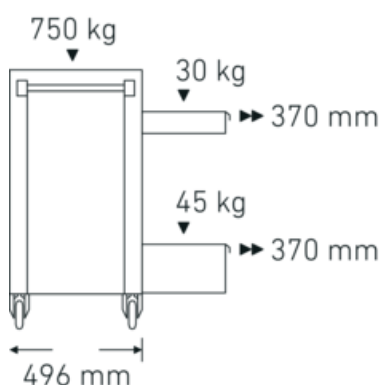

### Optimal organisiert.

Alle Schubladen lassen sich zu 100% ausziehen. In Kombination mit den STAHLWILLE Standard- und TCS-Einlagen oder der variablen Schubladeneinteilung ist immer für beste Übersicht und eine komfortable Werkzeughentnahme gesorgt.

## Technische Attribute.

Material Arbeitsplatte	Edelstahl
Anzahl Schubladen	6
Breite mm (b)	827 mm
Farbe	rot, RAL 3020; schwarz, RAL 9005

## Logistikdaten.

Tiefe mm (IFS)	720
Breite mm (IFS)	496
Höhe mm (IFS)	863
Länge (verpackt, mm)	836
Breite (verpackt, mm)	587

<b>Farbkürzel</b>	RAL 3020; RAL 9005	<b>Höhe (verpackt, mm)</b>	940
<b>Höhe mm (h)</b>	1020 mm	<b>Volumen (verpackt, dm<sup>3</sup>)</b>	461.28808 dm <sup>3</sup>
<b>Länge mm (L)</b>	496 mm	<b>Art.-Nr.</b>	81200162
<b>Modell-Nr.</b>	95/6 R PRO	<b>Gewicht (brutto, kg)</b>	79,000
<b>Schubladen-Innenmaße mm</b>	346 x 528 x 75 mm (2x) 346 x 528 x 118 mm (2x) 346 x 528 x 147 mm (2x)	<b>Gewicht PAP (kg)</b>	7,500
		<b>Gewicht PVC (kg)</b>	0,000
		<b>GTIN</b>	4018754334650
<b>Schubladen-Traglast</b>	30 kg 30 kg 30/45 kg	<b>Ursprungsland AWR</b>	CHINA
<b>Tragfähigkeit</b>	750 kg	<b>Ursprungsregion</b>	Ausländischer Ursprung
		<b>WEEE/ElektroG</b>	nicht ear-pflichtig
		<b>Zolltarifnr.</b>	94032080
		<b>Packnorm</b>	1
		<b>Gewicht (g)</b>	71500 g