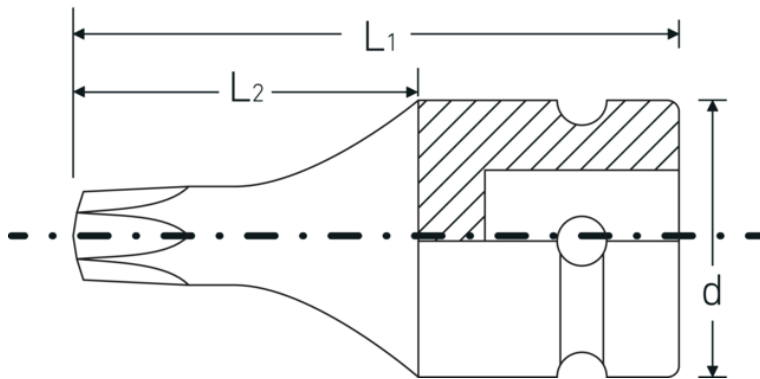

Voordelen.

1/2" aansluiting.

Hoogtepunten van het product.

Geoptimaliseerde functionaliteit.

Alle IMPACT-doppen hebben een doorlopend boorgat voor de verbindingstift en een diepe groef voor de rubberen veiligheidsring. De verbindingstift wordt bij gebruik niet belast.

Hoge pasnauwkeurigheid.

De hoge mate van maatvastheid door extreem lage toleranties garandeert een optimale, spelingsvrije overbrenging van de kracht van de slagmoersleutel op de dop en een duidelijk verhoogde duurzaamheid.

Technische tekening.

Technische kenmerken.

Uitvoerprofiel	TORX®
Uitvoerprofiel TORX® (mm)	6,6 mm
Aandrijving vierkant binnen (inch)	1/2 "
d	25 mm
Maat uitvoerprofiel	T40
L1	40 mm
L2	21 mm

Logistieke gegevens.

Diepte mm (IFS)	40
Breedte mm (IFS)	25
Hoogte mm (IFS)	25
Lengte (verpakt, mm)	105
Breedte (verpakt, mm)	45
Hoogte (verpakt, mm)	26
Volume (verpakt, dm ³)	0.12285 dm ³
Artikelnr.	23070040
Gewicht (bruto, KG)	0,296
Gewicht PAP (KG)	0,000
Gewicht PVC (KG)	0,003
GTIN	4018754015238
Land van oorsprong AWR	GERMANY
Regio van oorsprong	Nordrhein-Westfalen
WEEE/ElektroG	nicht ear-pflichtig
Douanetarief nr.	82042000
Verpakkingsstandaard	5
Gewicht (g)	58 g