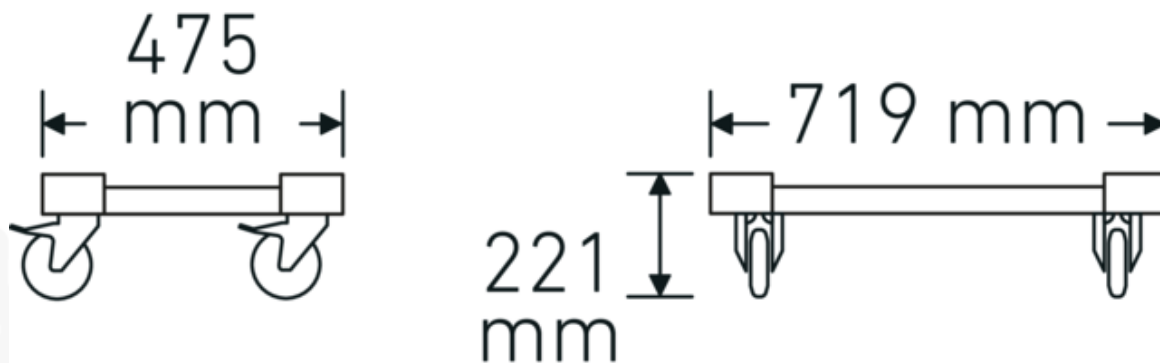

Trolley per Cassettiera Convertibile

93 TOP BOX CADDY

Nr. art **81200158**
GTIN **4018754334421**
Modello **93 TOP BOX CADDY**

Designazione.

Trolley per Cassettiera Convertibile 93 TOP BOX CADDY 475 x 719 x 221 mm

Descrizione.

- ruote scorrevoli resistenti all'olio e agli acidi (125 mm) con paramozzi di protezione contro sporco e fili, con due freni di stazionamento
- corpo con verniciatura a polvere (nero, colore RAL 9005)
- combinabile con la cassetta degli attrezzi 93 TOP BOX

Vantaggi.

Gruppo rotabile stabile per cassetta degli attrezzi N. 93 TOP BOX - crea mobilità in officina

Disegno tecnico.

Attributi tecnici.

Larghezza mm (b)	719 mm
Colore	Nero, colore RAL 9005
per modello	93 TOP BOX
Altezza mm (h)	221 mm
Lunghezza mm (L)	475 mm

Dati logistici.

Profondità mm (IFS)	765
Larghezza mm (IFS)	525
Altezza mm (IFS)	160
Lunghezza (imballata, mm)	765
Larghezza (imballata, mm)	525
Altezza (imballata, mm)	160
Volume (imballato, dm3)	64.26 dm3
N° Art.	81200158
Peso (lordo, kg)	10,500
Peso PAP (kg)	2,500
Peso PVC (kg)	0,000
GTIN	4018754334421
Paese di origine AWR	CHINA
Regione di origine	Ausländischer Ursprung
RAEE/Legge sull'elettricità	nicht ear-pflichtig
N. tariffa doganale	94039910
Standard di imballaggio	1