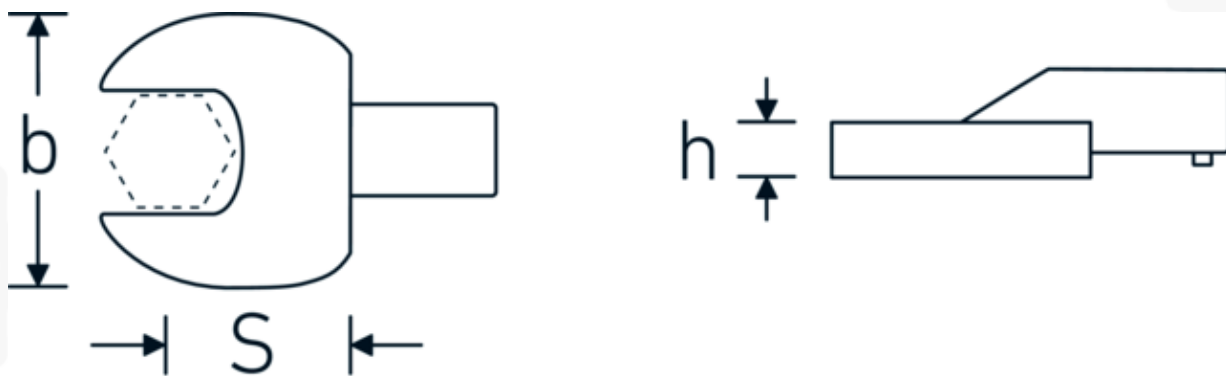

Insteeksteeksleutel

731/100

Artikelnr. 58211034
GTIN 4018754238682
Model 731/100 SW 34

Aanwijzing.

Insteeksteeksleutel Maat 34mm Wkz.Aufn.22 x 28

Eigenschappen.

- Voor momentsleutels met vierkante mof
- Vastgezet door penvergrendeling
- Verchroomd over nikkel, duurzaam en spaanbestendig
- Gesmeed, gehard en gekoeld in een oliebad
- Extreem veerkrachtig, uitzonderlijk duurzaam

Voordelen.

Voor momentsleutels met vierkantopname

Technische tekening.

Technische kenmerken.

| | |
|---|------------|
| Breedte mm (b) | 72 mm |
| Afmeting gereedschapshouder [vierkant inwendig] | 22 x 28 mm |
| Hoogte mm (h) | 15 mm |
| S | 55 mm |
| Sleutelplaatdikte [mm] | 34 mm |

Logistieke gegevens.

| | |
|------------------------------------|--------------------------|
| Diepte mm (IFS) | 115 |
| Breedte mm (IFS) | 72 |
| Hoogte mm (IFS) | 32 |
| Lengte (verpakt, mm) | 115 |
| Breedte (verpakt, mm) | 75 |
| Hoogte (verpakt, mm) | 35 |
| Volume (verpakt, dm ³) | 0.301875 dm ³ |
| Artikelnr. | 58211034 |
| Gewicht (bruto, KG) | 0,731 |
| Gewicht PAP (KG) | 0,000 |
| Gewicht PVC (KG) | 0,005 |
| GTIN | 4018754238682 |
| Land van oorsprong AWR | GERMANY |
| Regio van oorsprong | Nordrhein-Westfalen |
| WEEE/ElektroG | nicht ear-pflichtig |
| Douanetarief nr. | 82041100 |
| Verpakkingsstandaard | 1 |
| Gewicht (g) | 731 g |