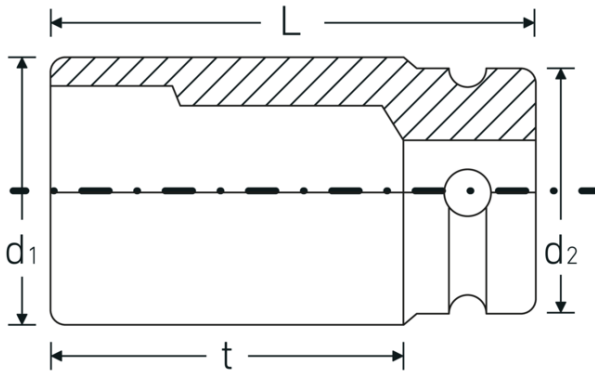

### Geoptimaliseerde functionaliteit.

Alle IMPACT-doppen hebben een doorlopend boorgat voor de verbindingstift en een diepe groef voor de rubberen veiligheidsring. De verbindingstift wordt bij gebruik niet belast.

## Technische kenmerken.

Uitvoerprofiel	zeskant
Aandrijving vierkant binnen (inch)	1 "
d1	87 mm
d2	54 mm
DIN	DIN 3129 / ISO 1711-2
Lengte mm (L)	91 mm
Sleutelplaatdikte [mm]	60 mm
t	61 mm