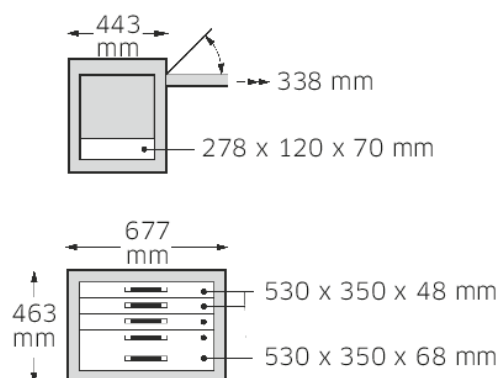

Kassetteboks CONVERTA

920

Art. nr. 81480000

GTIN 4018754117376

Model 920

Betegnelse.

Kassetteboks CONVERTA rød, RAL 3020

Egenskaber.

- med 5 skuffer og 5 kassetter
- med hjulsæt nr. R 920 kan den bruges som værkstedsvogn
- med 2 aftagelige spraydåseholdere på kassetteboksens sider og 2 integrerede greb
- skufferne til fastholdelse af kassetterne kan låses og fjernes, når de trækkes ud
- kassetterne kan udskiftes med standard skuffer
- på oversiden af boksen er der en skydrol- og oliebestandig kunststofflade inddelt med små fag

Fordele.

med 5 skuffer og 5 kassetter

Teknisk tegning.

Tekniske egenskaber.

Farve	rød, RAL 3020
til model	920; 922N; R 920
Højde mm. (h)	560 mm
Længde mm. (L)	740 mm

Logistiske data.

Dybde mm. (IFS)	677
Bredde mm. (IFS)	443
Højde mm. (IFS)	492
Længde (pakket, mm.)	740
Bredde (pakket, mm.)	510
Højde (pakket, mm.)	560
Volym (förpackad, dm3)	211.344 dm3
Art. nr.	81480000
Vægt (brutto, kg)	54,200
Vægt PAP (kg)	4,500
Vægt PVC (kg)	0,000
GTIN	4018754117376
Oprindelsesland AWR	OHNE
Oprindelsesregion	Ausländischer Ursprung
WEEE/ElektroG	nicht ear-pflichtig
Toldtarif nr.	94032080
Pakkestandard	1
Vægt (g)	53600 g