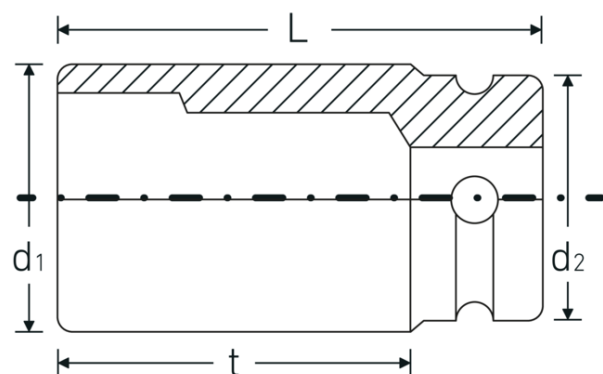

Fonctionnalité optimisée.

Toutes les douilles IMPACT possèdent un trou de part en part pour la tige de liaison ainsi qu'une gorge profonde pour la bague de sécurité en caoutchouc. La tige de sûreté n'est pas sous contrainte durant l'application.

Grande précision d'ajustement.

La grande précision d'ajustement due à des tolérances extrêmement étroites garantit une transmission sans jeu de la force de la visseuse à choc sur la douille et une action nettement meilleure.

Dessin technique.

Attributs techniques.

Empreinte	6 pans
Carré d'entraînement intérieur (pouces)	3/4 "
d1	58 mm
d2	44 mm
DIN	DIN 3129 / ISO 1711-2
Longueur mm (L)	58 mm
Ouverture [mm]	38 mm
t	33 mm

Données logistiques.

Profondeur mm (IFS)	58
Largeur	58
Hauteur mm (IFS)	58
Longueur (emballé, mm)	117
Largeur (emballé, mm)	58
Hauteur (emballé, mm)	58
Volume (emballé, dm3)	0.393588 dm3
Réf. n°	25010038
Poids (brut, kg)	1,184
Poids PAP (kg)	0,000
Poids PVC (kg)	0,007
GTIN	4018754015795
Pays d'origine AWR	GERMANY
Région d'origine	Nordrhein-Westfalen
WEEE/ElektroG	nicht ear-pflichtig
Position tarifaire	82042000
Emballage	2
Poids	600 g