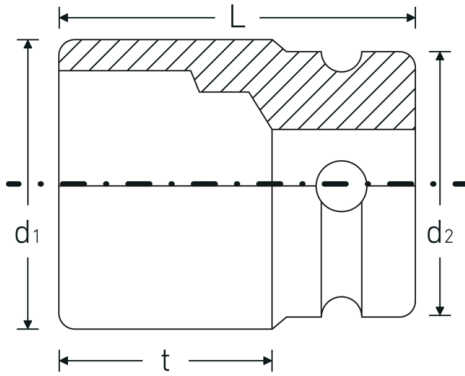

Geoptimaliseerde functionaliteit.

Alle IMPACT-doppen hebben een doorlopend boorgat voor de verbindingssstift en een diepe groef voor de rubberen veiligheidsring. De verbindingssstift wordt bij gebruik niet belast.

Technische tekening.

Technische kenmerken.

Uitvoerprofiel	zeskant
Aandrijving vierkant binnen (inch)	1/2 "
d1	20,8 mm
d2	25 mm
Lengte mm (L)	85 mm
Sleutelplaatdikte [mm]	13 mm
t	68,5 mm

Logistieke gegevens.

Diepte mm (IFS)	85
Breedte mm (IFS)	25
Hoogte mm (IFS)	25
Lengte (verpakt, mm)	126
Breedte (verpakt, mm)	26
Hoogte (verpakt, mm)	86
Volume (verpakt, dm ³)	0.281736 dm ³
Artikelnr.	23020013
Gewicht (bruto, KG)	1,110
Gewicht PAP (KG)	0,000
Gewicht PVC (KG)	0,007
GTIN	4018754015139
Land van oorsprong AWR	GERMANY
Regio van oorsprong	Nordrhein-Westfalen
WEEE/ElektroG	nicht ear-pflichtig
Douanetarief nr.	82042000
Verpakkingsstandaard	5
Gewicht (g)	222 g