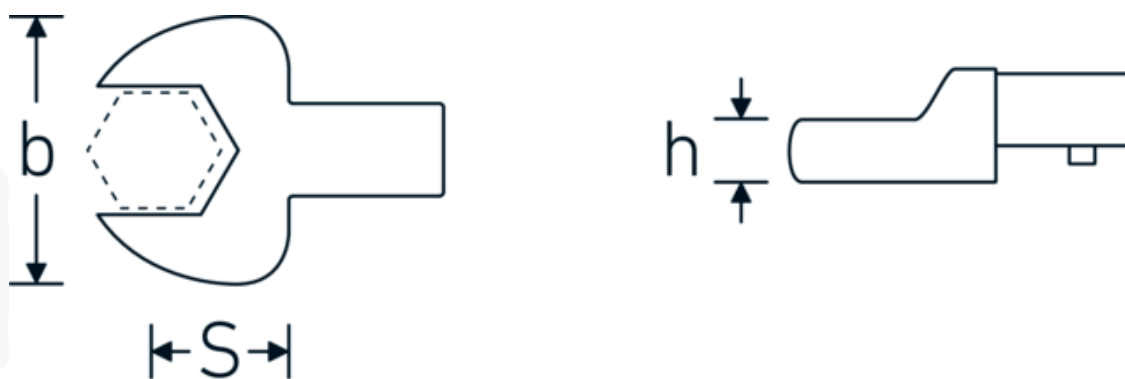

Dibujo técnico.