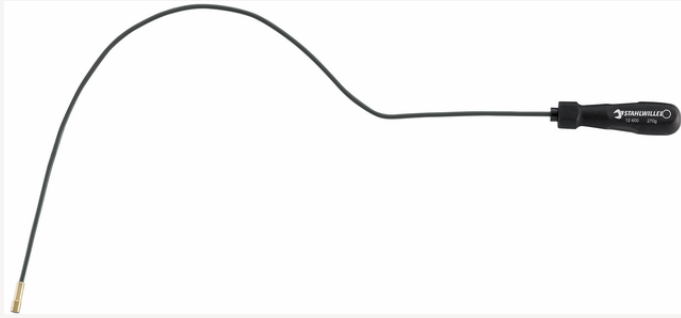

## Magneetzoeker

### 12600

Artikelnr. **77260027**  
 GTIN **4018754104376**  
 Model **12600 270 G MAGNETHEBER  
MINI**

**Aanwijzing.** Magneetzoeker Tractie 270g D.5mm L.500mm

**Eigenschappen.**

- verlies van de hefkracht bij verhitting boven 80°C

## Voordelen.

Flexibele mini-magneetlifter met extreem kleine kop en grote aantrekkingskracht van 270 g, lengte 500 mm

Maakt het mogelijk om verloren ijzerhoudende voorwerpen zoals schroeven of gereedschap op moeilijk bereikbare plaatsen op te nemen

## Technische kenmerken.

d	5 mm
Lengte mm (L)	500 mm
Trekkkracht (g)	270 g