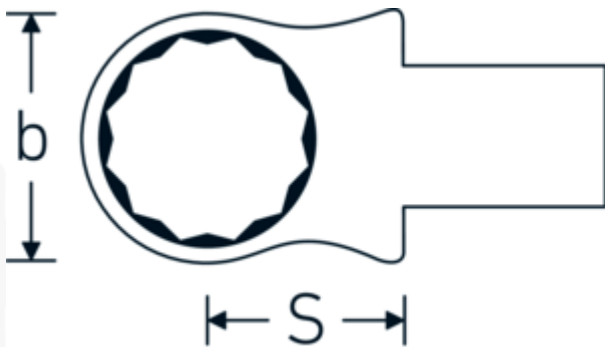

### Aanwijzing.

Insteekringsleutel Maat 18mm Wkz.Aufn.9 x 12

### Eigenschappen.

- Voor momentsleutels met vierkante mof
- Vastgezet door penvergrendeling
- Verchroomd over nikkel, duurzaam en spaanbestendig
- Drop gesmeed, gehard en gekoeld in een oliebad
- Extreem veerkrachtig, uitzonderlijk duurzaam

## Technische kenmerken.

Breedte mm (b)	28 mm
Afmeting gereedschapshouder [vierkant inwendig]	9 x 12 mm
Hoogte mm (h)	13 mm
S	17,5 mm
Sleutelplaatdikte [mm]	18 mm