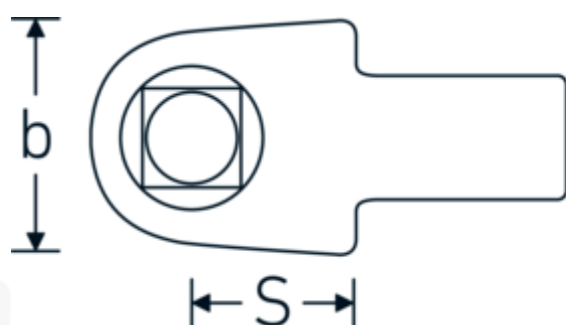

Herramientas acoplables de cuadradillo de calibración

734K

Núm. art. **58243040**
GTIN **4018754192304**
Modelo **734K/40**

Designación. Herramienta inserción cuadrangular de calibración Cuadrado exterior 3/4" Rec. cuadrado interior 14 x 18

Descripción.

- sin bola ni pasador (por lo que no son aptos para apretar tornillos)
- óptimos resultados de medición durante la calibración debido a la reducción de las fuerzas transversales

Ventajas.

sin bola o espiga (por lo tanto, no es adecuado para apretar tornillos)

Dibujo técnico.

Atributos técnicos.

Cuadrado exterior [pulgadas] 3/4 "
Anchura mm (b) 40 mm

Datos logísticos.

Profundidad mm (IFS) 71
Anchura mm (IFS) 40

Tam.	40	Altura mm (IFS)	52
Tamaño del portaherramientas [cuadrado interior]	14 x 18 mm	Longitud (empaquetada, mm)	77
Altura mm (h)	29,3 mm	Anchura (empaquetada, mm)	43
S	25 mm	Altura en pulgadas	53
		Volumen (envasado, dm3)	0.175483 dm3
		Núm. art.	58243040
		Peso (bruto, kg)	0,410
		Peso PAP (kg)	0,000
		Peso PVC (kg)	0,005
		GTIN	4018754192304
		País de origen AWR	GERMANY
		Región de origen	Nordrhein-Westfalen
		RAEE/Ley eléctrica	nicht ear-pflichtig
		Arancel de aduanas núm.	82041100
		Norma de embalaje	1
		Peso	410 g