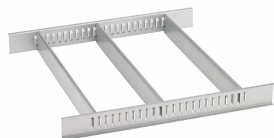

GTIN-code.

Accessoires.

90432727
Spuitbushouder

81483004
Papierrolhouder

89010040
Kabelhouders

83812070
Lege inleg v. kleine
onderdelen

81484001
Schuiflade-indeling

81484002
Schuiflade-indeling