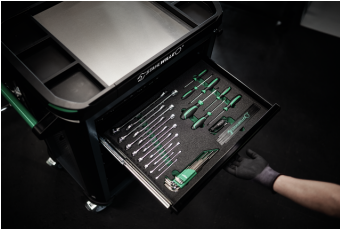

Gereedschapswagen 95 PRO

95/6 PRO

Artikelnr. **81200160**
GTIN **4018754334636**
Model **95/6 A PRO**

Aanwijzing.

Gereedschapswagen 95/6 PRO 6 Stuwkracht 496 x 827 x 1020 mm antraciet, RAL 7016

Voordelen.

Beveiligingsconcept in drie fasen: 1. Centraal vergrendelbaar door middel van zijdelings cilinderslot met uitklapbare sleutel 2. Aparte vergrendeling voorkomt onbedoeld opengaan tijdens het rijden 3. Kantelbeveiliging - het is niet mogelijk om meerdere laden tegelijkertijd uit te trekken.

Hoogtepunten van het product.

Technologieën en kenmerken.

Tool Control System

Het slimme modulaire inzetsysteem beschermt en organiseert het gereedschap in gereedschapskisten, rolwagens en werkbanken. Met de inlays van tweekleurig schuim is snel te controleren of het gereedschap volledig is.

Technische tekening.

Technische kenmerken.

Aantal laden	6
Breedte mm (b)	827 mm
Vouwtang	antraciet, RAL 7016
Kleur	RAL 7016; RAL 9005
Hoogte mm (h)	1020 mm
Lengte mm (L)	496 mm
Modelnr.	95/6 A PRO
Afmetingen interne lade mm	346 x 528 x 75 mm (2x) 346 x 528 x 118 mm (2x) 346 x 528 x 147 mm (2x)
Draagvermogen lade	30 kg 30 kg 30/45 kg
Laadvermogen	750 kg