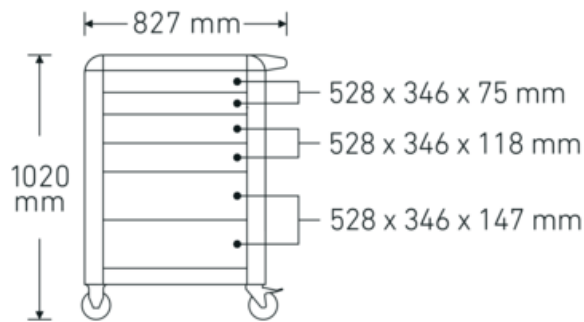

Gereedschapswagen 95 PRO

95/6 PRO

Artikelnr. **81200160**
GTIN **4018754334636**
Model **95/6 A PRO**

Aanwijzing.

Gereedschapswagen 95/6 PRO 6 Stuwkracht 496 x 827 x 1020 mm antraciet, RAL 7016

Voordelen.

Beveiligingsconcept in drie fasen: 1. Centraal vergrendelbaar door middel van zijdelings cilinderslot met uitklapbare sleutel 2. Aparte vergrendeling voorkomt onbedoeld opengaan tijdens het rijden 3. Kantelbeveiliging - het is niet mogelijk om meerdere laden tegelijkertijd uit te trekken.

Technische tekening.

Technische kenmerken.

Aantal laden	6
Breedte mm (b)	827 mm
Vouwtang	antraciet, RAL 7016
Kleur	RAL 7016; RAL 9005
Hoogte mm (h)	1020 mm
Lengte mm (L)	496 mm
Modelnr.	95/6 A PRO
Afmetingen interne lade mm	346 x 528 x 75 mm (2x) 346 x 528 x 118 mm (2x) 346 x 528 x 147 mm (2x)
Draagvermogen lade	30 kg 30 kg 30/45 kg
Laadvermogen	750 kg

Logistieke gegevens.

Diepte mm (IFS)	720
Breedte mm (IFS)	496
Hoogte mm (IFS)	863
Lengte (verpakt, mm)	836
Breedte (verpakt, mm)	587
Hoogte (verpakt, mm)	940
Volume (verpakt, dm ³)	461.28808 dm ³
Artikelnr.	81200160
Gewicht (bruto, KG)	79,000
Gewicht PAP (KG)	7,500
Gewicht PVC (KG)	0,000
GTIN	4018754334636
Land van oorsprong AWR	CHINA

Gewicht (g)

71500 g

Varianten.

Artikelnr.	Modelnr. (ERP)	Beschrijving	GTIN
81200160	95/6 A PRO	Gereedschapswagen 95/6 PRO 6 Stuwkracht 496 x 827 x 1020 mm antraciet, RAL 7016	4018754334636
81200161	95/6 B PRO	Gereedschapswagen 95/6 PRO 6 Stuwkracht 496 x 827 x 1020 mm blauw, RAL 270 30 35	4018754334643
81200162	95/6 R PRO	Gereedschapswagen 95/6 PRO 6 Stuwkracht 496 x 827 x 1020 mm rood, RAL 3020	4018754334650