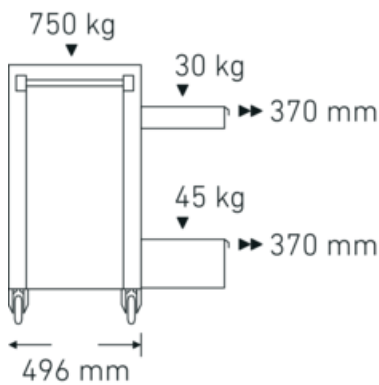

Gereedschapswagen 95 PRO

95/6 PRO

Artikelnr. **81200160**
GTIN **4018754334636**
Model **95/6 A PRO**

Aanwijzing.

Gereedschapswagen 95/6 PRO 6 Stuwkracht 496 x 827 x 1020 mm antraciet, RAL 7016

Voordelen.

Beveiligingsconcept in drie fasen: 1. Centraal vergrendelbaar door middel van zijdelings cilinderslot met uitklapbare sleutel 2. Aparte vergrendeling voorkomt onbedoeld opengaan tijdens het rijden 3. Kantelbeveiliging - het is niet mogelijk om meerdere laden tegelijkertijd uit te trekken.

Technische tekening.

Technische kenmerken.

Aantal laden	6
Breedte mm (b)	827 mm
Vouwtang	antraciet, RAL 7016
Kleur	RAL 7016; RAL 9005
Hoogte mm (h)	1020 mm
Lengte mm (L)	496 mm
Modelnr.	95/6 A PRO
Afmetingen interne lade mm	346 x 528 x 75 mm (2x) 346 x 528 x 118 mm (2x) 346 x 528 x 147 mm (2x)
Draagvermogen lade	30 kg 30 kg 30/45 kg
Laadvermogen	750 kg

Logistieke gegevens.

Diepte mm (IFS)	720
Breedte mm (IFS)	496
Hoogte mm (IFS)	863
Lengte (verpakt, mm)	836
Breedte (verpakt, mm)	587
Hoogte (verpakt, mm)	940
Volume (verpakt, dm ³)	461.28808 dm ³
Artikelnr.	81200160
Gewicht (bruto, KG)	79,000
Gewicht PAP (KG)	7,500
Gewicht PVC (KG)	0,000
GTIN	4018754334636
Land van oorsprong AWR	CHINA

Gewicht (g)

71500 g

Varianten.

Artikelnr.	Modelnr. (ERP)	Beschrijving	GTIN
81200160	95/6 A PRO	Gereedschapswagen 95/6 PRO 6 Stuwkracht 496 x 827 x 1020 mm antraciet, RAL 7016	4018754334636
81200161	95/6 B PRO	Gereedschapswagen 95/6 PRO 6 Stuwkracht 496 x 827 x 1020 mm blauw, RAL 270 30 35	4018754334643
81200162	95/6 R PRO	Gereedschapswagen 95/6 PRO 6 Stuwkracht 496 x 827 x 1020 mm rood, RAL 3020	4018754334650