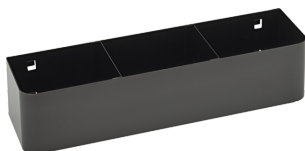

Onderdelen/reserveonderdelen voor.

90432719
Spuitsbus houder