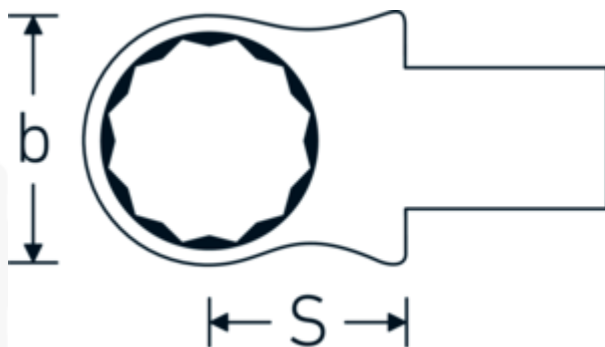

Insteekringsleutel

732/10

Artikelnr. 58221010
GTIN 4018754034079
Model 732/10 10

Aanwijzing.

Insteekringsleutel Maat 10mm Wkz.Aufn.9 x 12

Eigenschappen.

- Voor momentsleutels met vierkante mof
- Vastgezet door penvergrendeling
- Verchroomd over nikkel, duurzaam en spaanbestendig
- Drop gesmeed, gehard en gekoeld in een oliebad
- Extreem veerkrachtig, uitzonderlijk duurzaam

Voordelen.

Voor momentsleutels met vierkantopname

Technische tekening.

Technische kenmerken.

Breedte mm (b)	17.2 mm
Afmeting gereedschapshouder [vierkant inwendig]	9 x 12 mm
Hoogte mm (h)	9 mm
S	17,5 mm
Sleutelplaatdikte [mm]	10 mm

Logistieke gegevens.

Diepte mm (IFS)	42
Breedte mm (IFS)	22
Hoogte mm (IFS)	15
Lengte (verpakt, mm)	48
Breedte (verpakt, mm)	25
Hoogte (verpakt, mm)	16
Volume (verpakt, dm3)	0.0192 dm3
Artikelnr.	58221010
Gewicht (bruto, KG)	0,045
Gewicht PAP (KG)	0,000
Gewicht PVC (KG)	0,002
GTIN	4018754034079
Land van oorsprong AWR	GERMANY
Regio van oorsprong	Nordrhein-Westfalen
WEEE/ElektroG	nicht ear-pflichtig
Douanetarief nr.	82041100
Verpakkingsstandaard	1
Gewicht (g)	44 g