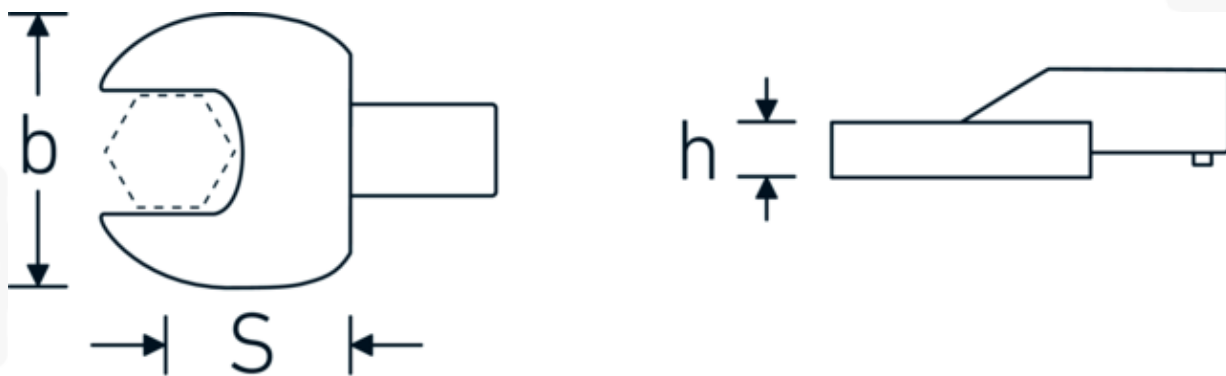

Insteeksteeksleutel

731/100

Artikelnr. 58211060
GTIN 4018754238743
Model 731/100 SW 60

Aanwijzing.

Insteeksteeksleutel Maat 60mm Wkz.Aufn.22 x 28

Eigenschappen.

- Voor momentsleutels met vierkante mof
- Vastgezet door penvergrendeling
- Verchroomd over nikkel, duurzaam en spaanbestendig
- Gesmeed, gehard en gekoeld in een oliebad
- Extreem veerkrachtig, uitzonderlijk duurzaam

Voordelen.

Voor momentsleutels met vierkantopname

Technische tekening.

Technische kenmerken.

Breedte mm (b)	124 mm
Afmeting gereedschapshouder [vierkant inwendig]	22 x 28 mm
Hoogte mm (h)	20 mm
S	55 mm
Sleutelplaatdikte [mm]	60 mm

Logistieke gegevens.

Diepte mm (IFS)	128
Breedte mm (IFS)	125
Hoogte mm (IFS)	34
Lengte (verpakt, mm)	175
Breedte (verpakt, mm)	125
Hoogte (verpakt, mm)	35
Volume (verpakt, dm ³)	0.765625 dm ³
Artikelnr.	58211060
Gewicht (bruto, KG)	1,250
Gewicht PAP (KG)	0,000
Gewicht PVC (KG)	0,005
GTIN	4018754238743
Land van oorsprong AWR	GERMANY
Regio van oorsprong	Nordrhein-Westfalen
WEEE/ElektroG	nicht ear-pflichtig
Douanetarief nr.	82041100
Verpakkingsstandaard	1
Gewicht (g)	1241 g