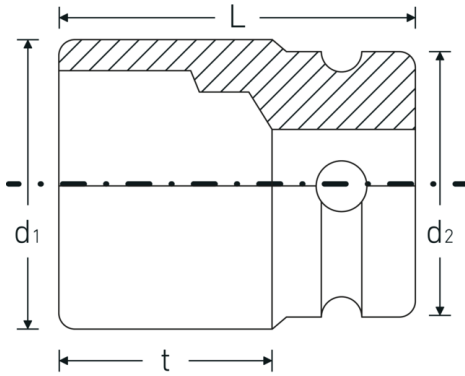

IMPACT-doppen 1/2"

50IMP

Artikelnr. 23010017
GTIN 4018754015023
Model 50 IMP 17

Aanwijzing.

IMPACT-dop 1/2 " 17mm L.38mm

Eigenschappen.

- zeskant
- 1/2" aansluiting
- DIN 3129 / ISO 1711-2
- Chrome Alloy Steel, gebruineerd

Geoptimaliseerde functionaliteit.

Alle IMPACT-doppen hebben een doorlopend boorgat voor de verbindingstift en een diepe groef voor de rubberen veiligheidsring. De verbindingstift wordt bij gebruik niet belast.

Technische tekening.

Technische kenmerken.

Uitvoerprofiel	zeskant
Aandrijving vierkant binnen (inch)	1/2 "
d1	26,2 mm
d2	30 mm
DIN	DIN 3129 / ISO 1711-2
Lengte mm (L)	38 mm
Sleutelplaatdikte [mm]	17 mm
t	22,9 mm

Logistieke gegevens.

Diepte mm (IFS)	38
Breedte mm (IFS)	30
Hoogte mm (IFS)	30
Lengte (verpakt, mm)	160
Breedte (verpakt, mm)	70
Hoogte (verpakt, mm)	45
Volume (verpakt, dm ³)	0.504 dm ³
Artikelnr.	23010017
Gewicht (bruto, KG)	1,310
Gewicht PAP (KG)	0,000
Gewicht PVC (KG)	0,008
GTIN	4018754015023
Land van oorsprong AWR	GERMANY
Regio van oorsprong	Nordrhein-Westfalen
WEEE/ElektroG	nicht ear-pflichtig
Douanetarief nr.	82042000
Verpakkingsstandaard	10
Gewicht (g)	132 g