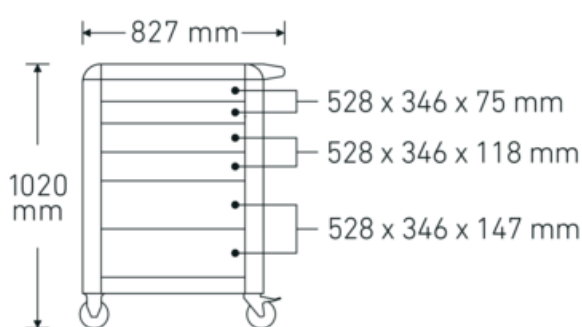

## Atrybuty techniczne.

Liczba szuflad	6
Szerokość mm (b)	827 mm
Kod koloru	niebieski, RAL 270 30 35
Skrót koloru	RAL 270 30 35; RAL 9005
Wysokość mm (h)	1020 mm
Długość mm (L)	496 mm
Nr modelu	95/6 B PRO
Wymiary wewnętrzne szuflady mm	346 x 528 x 75 mm (2x) 346 x 528 x 118 mm (2x) 346 x 528 x 147 mm (2x)
Nośność szuflady	30 kg 30 kg 30/45 kg
Nośność	750 kg