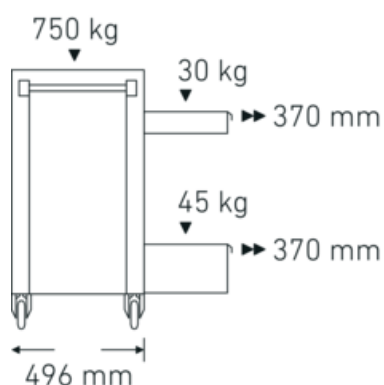

## Atrybuty techniczne.

Liczba szuflad	6
Szerokość mm (b)	827 mm
Kod koloru	niebieski, RAL 270 30 35
Skrót koloru	RAL 270 30 35; RAL 9005
Wysokość mm (h)	1020 mm
Długość mm (L)	496 mm
Nr modelu	95/6 B PRO
Wymiary wewnętrzne szuflady mm	346 x 528 x 75 mm (2x) 346 x 528 x 118 mm (2x) 346 x 528 x 147 mm (2x)
Nośność szuflady	30 kg 30 kg 30/45 kg
Nośność	750 kg

## Dane logistyczne.

Głębokość mm (IFS)	720
Szerokość mm (IFS)	496
Wysokość mm (IFS)	863
Długość (w opakowaniu, mm)	836
Szerokość (w opakowaniu, mm)	587
Wysokość (w opakowaniu, mm)	940
Objętość (w opakowaniu, dm <sup>3</sup> )	461.28808 dm <sup>3</sup>
Art. nr	81200161
Waga (brutto, kg)	79,000
Waga PAP (kg)	7,500