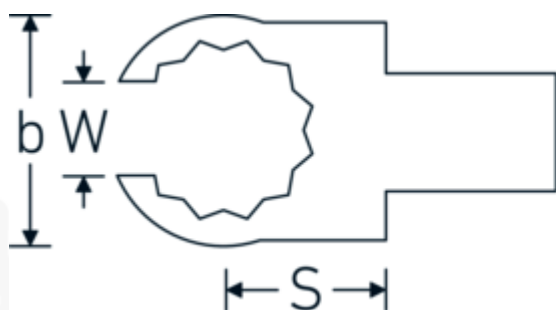

Embout OPEN-RING à anneau ouvert

733/10

Réf. n° 58231022

GTIN 4018754034437

Modèle 733/10 22

Désignation.

Clé à emboîter OPEN-RING Taille 22mm Porte Outil 9 x 12

Caractéristiques.

- Pour clés dynamométriques avec prise carrée
- Fixation par goupille de sécurité
- Chromage sur nickel, durable et anti-éclats
- Forgé en matrice, trempé et refroidi en bain d'huile
- Extrêmement résistant, exceptionnellement durable

Avantages.

Pour les clés dynamométriques à embout carré

Dessin technique.

Attributs techniques.

Largeur mm (b) 39.5 mm

Données logistiques.

Profondeur mm (IFS) 53

Taille du porte-outil [carré intérieur]	9 x 12 mm	Largeur	40
Hauteur mm (h)	15 mm	Hauteur mm (IFS)	15
S	20 mm	Longueur (emballé, mm)	59
Ouverture [mm]	22 mm	Largeur (emballé, mm)	43
W	17 mm	Hauteur (emballé, mm)	16
		Volume (emballé, dm3)	0.040592 dm3
		Réf. n°	58231022
		Poids (brut, kg)	0,095
		Poids PAP (kg)	0,000
		Poids PVC (kg)	0,002
		GTIN	4018754034437
		Pays d'origine AWR	GERMANY
		Région d'origine	Nordrhein-Westfalen
		WEEE/ElektroG	nicht ear-pflichtig
		Position tarifaire	82041100
		Emballage	1
		Poids	92 g

58231024 733/10 24

Clé à emboîter OPEN-RING Taille 24mm
Porte Outil 9 x 12

4018754034444

Code GTIN.

STAHLWILLE Eduard Wille GmbH & Co. KG

Lindenallee 27 · 42349 Wuppertal · Allemagne · Tél.: +49 202 4791-0 · Fax: +49 202 4791-200