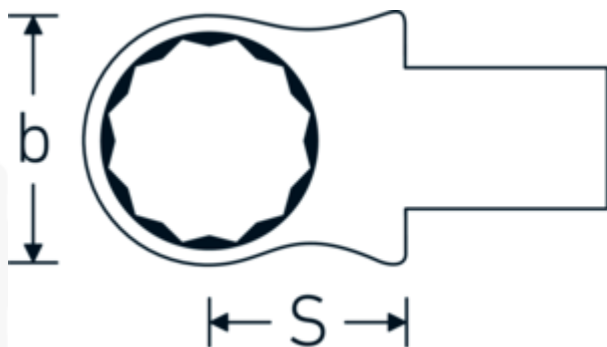

### Aanwijzing.

Insteekringsleutel Maat 22mm Wkz.Aufn.9 x 12

### Eigenschappen.

- Voor momentsleutels met vierkante mof
- Vastgezet door penvergrendeling
- Verchroomd over nikkel, duurzaam en spaanbestendig
- Drop gesmeed, gehard en gekoeld in een oliebad
- Extreem veerkrachtig, uitzonderlijk duurzaam

## Technische kenmerken.

Breedte mm (b)	34.5 mm
Afmeting gereedschapshouder [vierkant inwendig]	9 x 12 mm
Hoogte mm (h)	15 mm
S	17,5 mm
Sleutelplaatdikte [mm]	22 mm