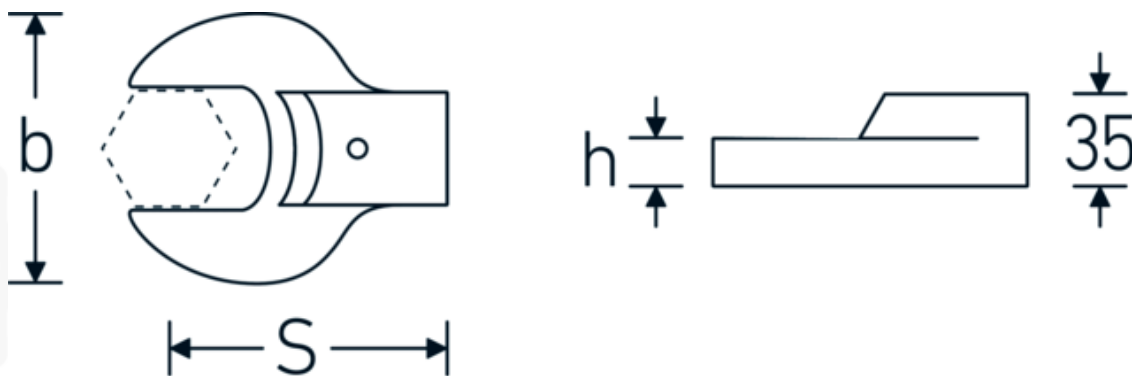

### Aanwijzing.

Opsteeksteeksleutel Maat 34mm Wkz.Aufn.24,5 x 28

## Technische kenmerken.

Breedte mm (b)	72 mm
Maat gereedschapshouder buitenvierkant	24,5 x 28 mm
Hoogte mm (h)	15 mm
S	95 mm
Sleutelplaatdikte [mm]	34 mm

## Logistieke gegevens.

Diepte mm (IFS)	114
Breedte mm (IFS)	50
Hoogte mm (IFS)	35
Lengte (verpakt, mm)	114
Breedte (verpakt, mm)	50
Hoogte (verpakt, mm)	35
Volume (verpakt, dm <sup>3</sup> )	0.1995 dm <sup>3</sup>
Artikelnr.	58218034
Gewicht (bruto, KG)	0,699
Gewicht PAP (KG)	0,000
Gewicht PVC (KG)	0,005
GTIN	4018754132287
Land van oorsprong AWR	GERMANY
Regio van oorsprong	Nordrhein-Westfalen
WEEE/ElektroG	nicht ear-pflichtig
Douanetarief nr.	82041100
Verpakkingsstandaard	1
Gewicht (g)	699 g