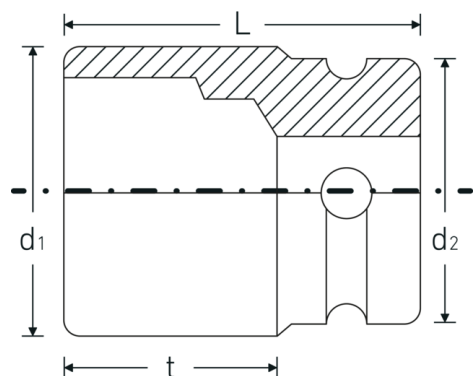

Douille IMPACT

51IMP

Réf. n° 23020027
GTIN 4018754015214
Modèle 51 IMP 27

Désignation. Douille IMPACT 1/2 " 27mm Lg.85mm

Caractéristiques.

- version longue
- 6 pans
- carré d'entraînement femelle 1/2"
- Chrome Alloy Steel, finition brunie
- DIN 3129 / ISO 1711-2

Fonctionnalité optimisée.

Toutes les douilles IMPACT possèdent un trou de part en part pour la tige de liaison ainsi qu'une gorge profonde pour la bague de sécurité en caoutchouc. La tige de sûreté n'est pas sous contrainte durant l'application.

Dessin technique.

Attributs techniques.

Empreinte	6 pans
Carré d'entraînement intérieur (pouces)	1/2 "
d1	38,8 mm
d2	30 mm
Longueur mm (L)	85 mm
Ouverture [mm]	27 mm
t	65 mm

Données logistiques.

Profondeur mm (IFS)	85
Largeur	39
Hauteur mm (IFS)	39
Longueur (emballé, mm)	196
Largeur (emballé, mm)	40
Hauteur (emballé, mm)	86
Volume (emballé, dm3)	0.67424 dm3
Réf. n°	23020027
Poids (brut, kg)	1,925
Poids PAP (kg)	0,000
Poids PVC (kg)	0,009
GTIN	4018754015214
Pays d'origine AWR	GERMANY
Région d'origine	Nordrhein-Westfalen
WEEE/ElektroG	nicht ear-pflichtig
Position tarifaire	82042000
Emballage	5
Poids	385 g