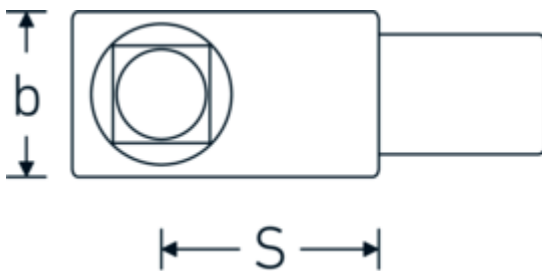

### Aanwijzing.

Insteekvierkant Buiten vierkant 3/4" Wkz.Aufn. 22 x 28

### Technische kenmerken.

Extern vierkant [inch]	3/4 "
Breedte mm (b)	43 mm
Afmeting gereedschapshouder [vierkant inwendig]	22 x 28 mm
Hoogte mm (h)	42 mm
S	55 mm