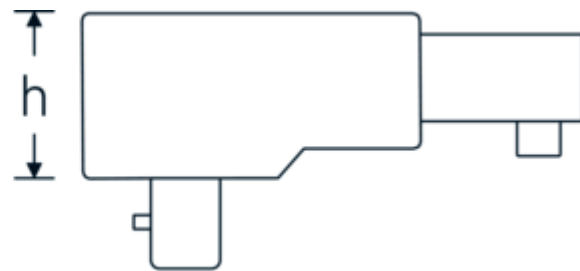

### Aanwijzing.

Insteekvierkant Buiten vierkant 3/4" Wkz.Aufn. 22 x 28

### Technische kenmerken.

Extern vierkant [inch]	3/4 "
Breedte mm (b)	43 mm
Afmeting gereedschapshouder [vierkant inwendig]	22 x 28 mm
Hoogte mm (h)	42 mm
S	55 mm