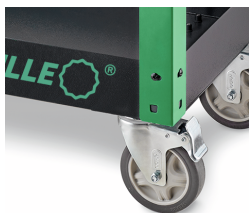

PRODUCT IMAGE
IN PROGRESS

PRODUCT IMAGE
IN PROGRESS