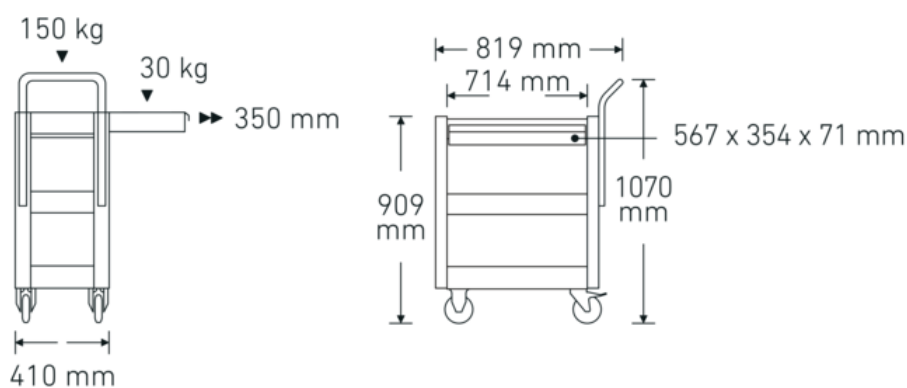

PRODUCT IMAGE
IN PROGRESS

PRODUCT IMAGE
IN PROGRESS

Dibujo técnico.

Atributos técnicos.

Número de cajones	1
Anchura mm (b)	819 mm
Color	verde, RAL 6024; antracita, RAL 7016
Abreviatura del color	RAL 6024; RAL 7016
Altura mm (h)	909 mm
Longitud mm (L)	410 mm
Capacidad de carga	150 kg

Datos logísticos.

Profundidad mm (IFS)	775
Anchura mm (IFS)	480
Altura mm (IFS)	245
Longitud (empaquetada, mm)	775
Anchura (empaquetada, mm)	480
Altura en pulgadas	245
Volumen (envasado, dm3)	91.14 dm3
Núm. art.	81300612
Peso (bruto, kg)	25,500
Peso PAP (kg)	1,500
Peso PVC (kg)	0,000