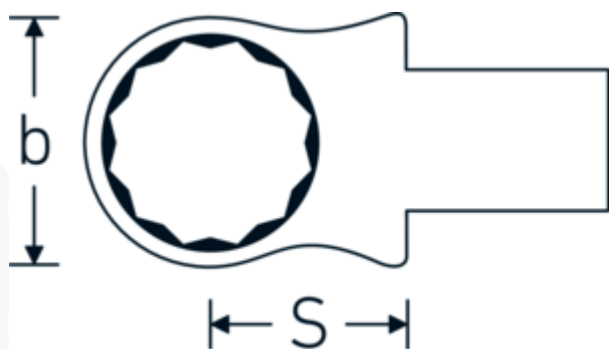

Chiavi ad anello ad innesto

732/40

Nr. art 58224017
GTIN 4018754034239
Modello 732/40 17

Designazione.

Chiave ad anello ad innesto Mis. 17mm Dimensioni dell'innesto 14 x 18

Descrizione.

- Per chiavi dinamometriche con attacco quadrato
- Fissato con bloccaggio a perno
- Cromatura su nichel, durevole e resistente ai trucioli
- Fuso a getto, temprato e raffreddato in bagno d'olio
- Estremamente resiliente, eccezionalmente durevole

Vantaggi.

Per chiavi dinamometriche con adattatore quadro

Disegno tecnico.

Attributi tecnici.

Larghezza mm (b)	27 mm
Taglia del portautensili [quadrato interno]	14 x 18 mm
Altezza mm (h)	12 mm
S	25 mm
Larghezza tra i piatti [mm]	17 mm

Dati logistici.

Profondità mm (IFS)	64
Larghezza mm (IFS)	30
Altezza mm (IFS)	21
Lunghezza (imballata, mm)	70
Larghezza (imballata, mm)	33
Altezza (imballata, mm)	22
Volume (imballato, dm ³)	0.05082 dm ³
N° Art.	58224017
Peso (lordo, kg)	0,138
Peso PAP (kg)	0,000
Peso PVC (kg)	0,002
GTIN	4018754034239
Paese di origine AWR	GERMANY
Regione di origine	Nordrhein-Westfalen
RAEE/Legge sull'elettricità	nicht ear-pflichtig
N. tariffa doganale	82041100
Standard di imballaggio	1
Peso [mm]	135 g