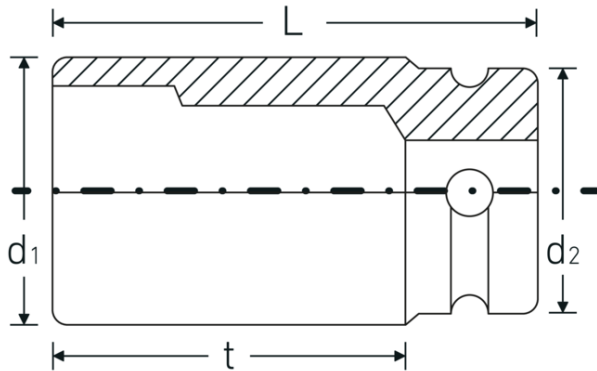

IMPACT-doppen 3/4"

56IMP

Artikelnr. 25020032
GTIN 4018754015863
Model 56 IMP 32

Aanwijzing.

IMPACT-dop 3/4 " 32mm L.100mm

Eigenschappen.

- lange uitvoering
- zeskant
- 3/4" aansluiting
- Chrome Alloy Steel, gebruineerd
- DIN 3129 / ISO 1711-2

Geoptimaliseerde functionaliteit.

Alle IMPACT-doppen hebben een doorlopend boorgat voor de verbindingssstift en een diepe groef voor de rubberen veiligheidsring. De verbindingssstift wordt bij gebruik niet belast.

Technische tekening.

Technische kenmerken.

Uitvoerprofiel	zeskant
Aandrijving vierkant binnen (inch)	3/4 "
d1	49,9 mm
d2	44 mm
Lengte mm (L)	100 mm
Sleutelplaatdikte [mm]	32 mm
t	72 mm

Logistieke gegevens.

Diepte mm (IFS)	100
Breedte mm (IFS)	50
Hoogte mm (IFS)	50
Lengte (verpakt, mm)	101
Breedte (verpakt, mm)	100
Hoogte (verpakt, mm)	51
Volume (verpakt, dm ³)	0.5151 dm ³
Artikelnr.	25020032
Gewicht (bruto, KG)	1,844
Gewicht PAP (KG)	0,000
Gewicht PVC (KG)	0,009
GTIN	4018754015863
Land van oorsprong AWR	GERMANY
Regio van oorsprong	Nordrhein-Westfalen
WEEE/ElektroG	nicht ear-pflichtig
Douanetarief nr.	82042000
Verpakkingsstandaard	2
Gewicht (g)	922 g