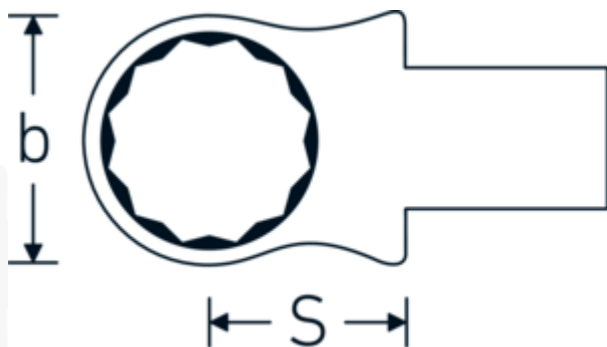

Insteekringsleutel

732/40

Artikelnr. 58224021
GTIN 4018754034260
Model 732/40 21

Aanwijzing.

Insteekringsleutel Maat 21mm Wkz.Aufn.14 x 18

Eigenschappen.

- Voor momentsleutels met vierkante mof
- Vastgezet door penvergrendeling
- Verchroomd over nikkel, duurzaam en spaanbestendig
- Drop gesmeed, gehard en gekoeld in een oliebad
- Extreem veerkrachtig, uitzonderlijk duurzaam

Voordelen.

Voor momentsleutels met vierkantopname

Technische tekening.

Technische kenmerken.

Breedte mm (b)	33 mm
Afmeting gereedschapshouder [vierkant inwendig]	14 x 18 mm
Hoogte mm (h)	15 mm
S	25 mm
Sleutelplaatdikte [mm]	21 mm

Logistieke gegevens.

Diepte mm (IFS)	67
Breedte mm (IFS)	33
Hoogte mm (IFS)	21
Lengte (verpakt, mm)	72
Breedte (verpakt, mm)	36
Hoogte (verpakt, mm)	22
Volume (verpakt, dm3)	0.057024 dm3
Artikelnr.	58224021
Gewicht (bruto, KG)	0,155
Gewicht PAP (KG)	0,000
Gewicht PVC (KG)	0,002
GTIN	4018754034260
Land van oorsprong AWR	GERMANY
Regio van oorsprong	Nordrhein-Westfalen
WEEE/ElektroG	nicht ear-pflichtig
Douanetarief nr.	82041100
Verpakkingsstandaard	1
Gewicht (g)	144 g