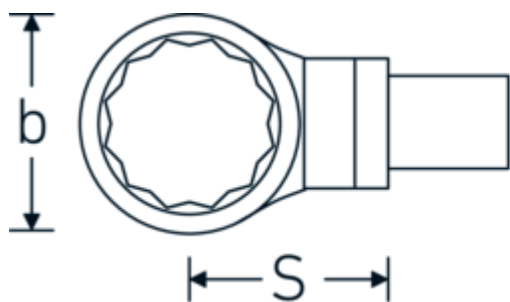

Ring-indstiksværktøj

732/100

Art. nr. 58221024
GTIN 4018754238750
Model 732/100 SW 24

Betegnelse.

Ring-indstiksværktøj Str. 24mm Værktøjshold.22 x 28

Fordele.

Til momentnøgler med firkantet indstik

Teknisk tegning.

Tekniske egenskaber.

Bredde mm. (b)	43 mm
Værktøjsholderens størrelse [indvendig firkant]	22 x 28 mm
Højde mm. (h)	15 mm
S	55 mm
Nøglestørrelse [mm.]	24 mm

Logistiske data.

Dybde mm. (IFS)	115
Bredde mm. (IFS)	43
Højde mm. (IFS)	32
Længde (pakket, mm.)	117
Bredde (pakket, mm.)	100
Højde (pakket, mm.)	33

Varianter.

Art. nr.	Model nr. (ERP)	Betegnelse	GTIN
58221024	732/100 SW 24	Ring-indstiksværktøj Str. 24mm Værktøjshold.22 x 28	4018754238750
58221027	732/100 SW 27	Ring-indstiksværktøj Str. 27mm Værktøjshold.22 x 28	4018754238767
58221030	732/100 SW 30	Ring-indstiksværktøj Str. 30mm Værktøjshold.22 x 28	4018754238774
58221032	732/100 SW 32	Ring-indstiksværktøj Str. 32mm Værktøjshold.22 x 28	4018754238781
58221034	732/100 SW 34	Ring-indstiksværktøj Str. 34mm Værktøjshold.22 x 28	4018754238798
58221036	732/100 SW 36	Ring-indstiksværktøj Str. 36mm Værktøjshold.22 x 28	4018754238804
58221041	732/100 SW 41	Ring-indstiksværktøj Str. 41mm Værktøjshold.22 x 28	4018754238811
58221046	732/100 SW 46	Ring-indstiksværktøj Str. 46mm Værktøjshold.22 x 28	4018754238828
58221050	732/100 SW 50	Ring-indstiksværktøj Str. 50mm Værktøjshold.22 x 28	4018754238835
58221055	732/100 SW 55	Ring-indstiksværktøj Str. 55mm Værktøjshold.22 x 28	4018754238842
58221060	732/100 SW 60	Ring-indstiksværktøj Str. 60mm Værktøjshold.22 x 28	4018754238859