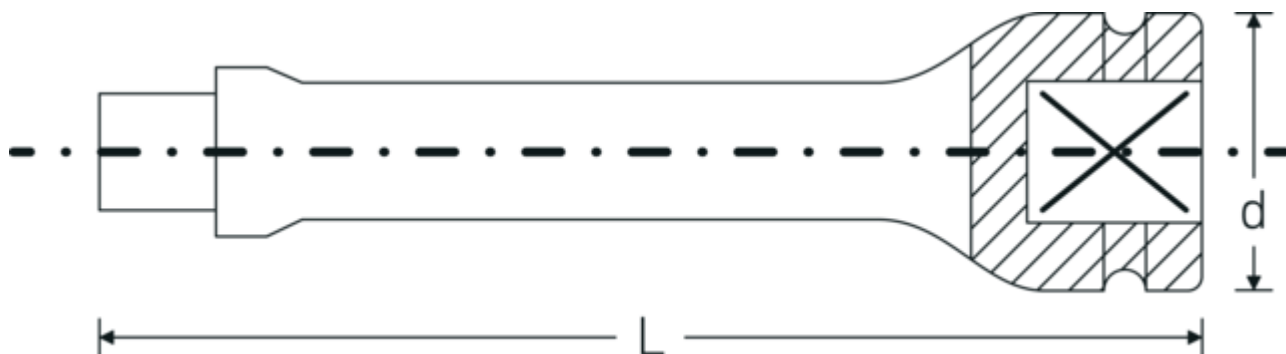

Prolongaciones

560IMP

Núm. art. **35010001**
GTIN **4018754017324**
Modelo **560/7 IMP**

Designación. Extensión 3/4 " Long.180mm

Dibujo técnico.

Atributos técnicos.

Salida cuadradillo exterior (pulgadas)	3/4
Accionamiento cuadrado interior (pulgadas)	3/4 "
d	44 mm
Tam.	7
Longitud mm (L)	180 mm

Datos logísticos.

Profundidad mm (IFS)	180
Anchura mm (IFS)	44
Altura mm (IFS)	44
Longitud (empaquetada, mm)	200
Anchura (empaquetada, mm)	100
Altura en pulgadas	80
Volumen (envasado, dm3)	1.6 dm3
Núm. art.	35010001
Peso (bruto, kg)	4,025
Peso PAP (kg)	0,000

Peso PVC (kg)	0,020
GTIN	4018754017324
País de origen AWR	GERMANY
Región de origen	Nordrhein-Westfalen
RAEE/Ley eléctrica	nicht ear-pflichtig
Arancel de aduanas núm.	82042000
Norma de embalaje	5
Peso	805 g

Variantes.

Núm. art.	Núm. de modelo (ERP)	Designación	GTIN
35010001	560/7 IMP	Extensión 3/4 " Long.180mm	4018754017324
35010002	560/10 IMP	Extensión 3/4 " Long.250mm	4018754017331
35010003	560/13 IMP	Extensión 3/4 " Long.330mm	4018754017348