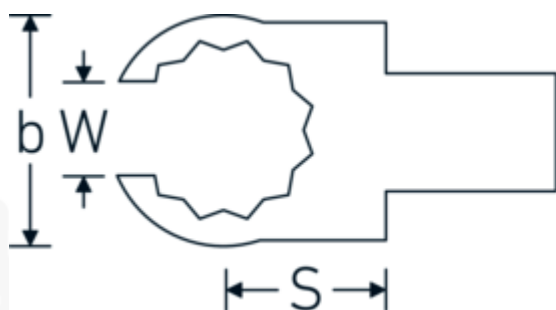

Embout OPEN-RING à anneau ouvert

733/10

Réf. n° **58231016**
GTIN **4018754085163**
Modèle **733/10 16**

Désignation.

Clé à emboîter OPEN-RING Taille 16mm Porte Outil 9 x 12

Caractéristiques.

- Pour clés dynamométriques avec prise carrée
- Fixation par goupille de sécurité
- Chromage sur nickel, durable et anti-éclats
- Forgé en matrice, trempé et refroidi en bain d'huile
- Extrêmement résistant, exceptionnellement durable

Avantages.

Pour les clés dynamométriques à embout carré

Dessin technique.

Attributs techniques.

Largeur mm (b) 30.5 mm

Données logistiques.

Profondeur mm (IFS) 47

Taille du porte-outil [carré intérieur]	9 x 12 mm	Largeur	32
Hauteur mm (h)	13 mm	Hauteur mm (IFS)	14
S	17,5 mm	Longueur (emballé, mm)	53
Ouverture [mm]	16 mm	Largeur (emballé, mm)	35
W	13 mm	Hauteur (emballé, mm)	15
		Volume (emballé, dm3)	0.027825 dm3
		Réf. n°	58231016
		Poids (brut, kg)	0,068
		Poids PAP (kg)	0,000
		Poids PVC (kg)	0,002
		GTIN	4018754085163
		Pays d'origine AWR	GERMANY
		Région d'origine	Nordrhein-Westfalen
		WEEE/ElektroG	nicht ear-pflichtig
		Position tarifaire	82041100
		Emballage	1
		Poids	65 g