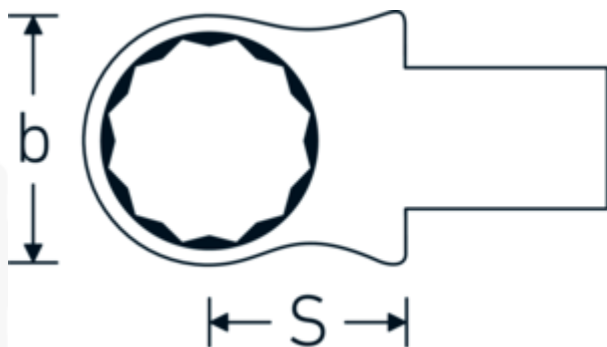

Insteekringsleutel

732/40

Artikelnr. 58224024
GTIN 4018754034284
Model 732/40 24

Aanwijzing.

Insteekringsleutel Maat 24mm Wkz.Aufn.14 x 18

Eigenschappen.

- Voor momentsleutels met vierkante mof
- Vastgezet door penvergrendeling
- Verchroomd over nikkel, duurzaam en spaanbestendig
- Drop gesmeed, gehard en gekoeld in een oliebad
- Extreem veerkrachtig, uitzonderlijk duurzaam

Voordelen.

Voor momentsleutels met vierkantopname

Technische tekening.

Technische kenmerken.

Breedte mm (b)	37.5 mm
Afmeting gereedschapshouder [vierkant inwendig]	14 x 18 mm
Hoogte mm (h)	15 mm
S	25 mm
Sleutelplaatdikte [mm]	24 mm

Logistieke gegevens.

Diepte mm (IFS)	69
Breedte mm (IFS)	38
Hoogte mm (IFS)	21
Lengte (verpakt, mm)	75
Breedte (verpakt, mm)	41
Hoogte (verpakt, mm)	22
Volume (verpakt, dm3)	0.06765 dm3
Artikelnr.	58224024
Gewicht (bruto, KG)	0,155
Gewicht PAP (KG)	0,000
Gewicht PVC (KG)	0,003
GTIN	4018754034284
Land van oorsprong AWR	GERMANY
Regio van oorsprong	Nordrhein-Westfalen
WEEE/ElektroG	nicht ear-pflichtig
Douanetarief nr.	82041100
Verpakkingsstandaard	1
Gewicht (g)	153 g