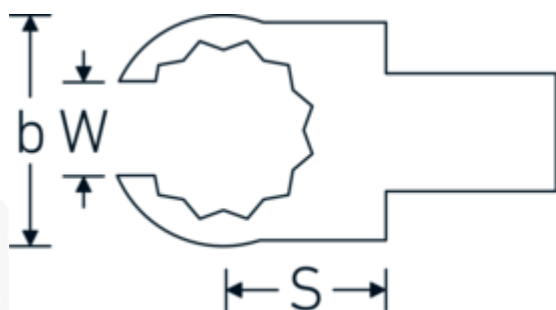

Embout OPEN-RING à anneau ouvert

733/10

Réf. n° **58231013**
GTIN **4018754034383**
Modèle **733/10 13**

Désignation.

Clé à emboîter OPEN-RING Taille 13mm Porte Outil 9 x 12

Caractéristiques.

- Pour clés dynamométriques avec prise carrée
- Fixation par goupille de sécurité
- Chromage sur nickel, durable et anti-éclats
- Forgé en matrice, trempé et refroidi en bain d'huile
- Extrêmement résistant, exceptionnellement durable

Avantages.

Pour les clés dynamométriques à embout carré

Dessin technique.

Attributs techniques.

Largeur mm (b) 26 mm

Données logistiques.

Profondeur mm (IFS) 45

Taille du porte-outil [carré intérieur]	9 x 12 mm	Largeur	25
Hauteur mm (h)	12 mm	Hauteur mm (IFS)	14
S	17,5 mm	Longueur (emballé, mm)	51
Ouverture [mm]	13 mm	Largeur (emballé, mm)	28
W	10 mm	Hauteur (emballé, mm)	15
		Volume (emballé, dm3)	0.02142 dm3
		Réf. n°	58231013
		Poids (brut, kg)	0,058
		Poids PAP (kg)	0,000
		Poids PVC (kg)	0,002
		GTIN	4018754034383
		Pays d'origine AWR	GERMANY
		Région d'origine	Nordrhein-Westfalen
		WEEE/ElektroG	nicht ear-pflichtig
		Position tarifaire	82041100
		Emballage	1
		Poids	55 g