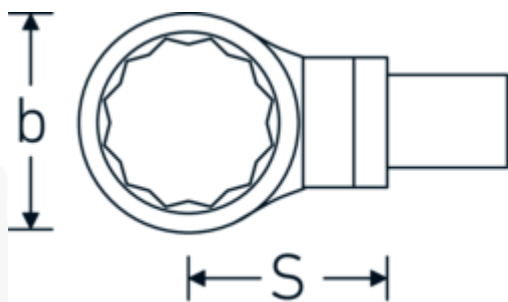

Insteekringsleutel

732/100

Artikelnr. 58221050
GTIN 4018754238835
Model 732/100 SW 50

Aanwijzing.

Insteekringsleutel Maat 50mm Wkz.Aufn.22 x 28

Eigenschappen.

- Voor momentsleutels met vierkante mof
- Vastgezet door penvergrendeling
- Verchroomd over nikkel, duurzaam en spaanbestendig
- Gesmeed, gehard en gekoeld in een oliebad
- Extreem veerkrachtig, uitzonderlijk duurzaam

Voordelen.

Voor momentsleutels met vierkantopname

Technische tekening.

Technische kenmerken.

Breedte mm (b)	75 mm
Afmeting gereedschapshouder [vierkant inwendig]	22 x 28 mm
Hoogte mm (h)	20 mm
S	55 mm
Sleutelplaatdikte [mm]	50 mm

Logistieke gegevens.

Diepte mm (IFS)	132
Breedte mm (IFS)	75
Hoogte mm (IFS)	32
Lengte (verpakt, mm)	135
Breedte (verpakt, mm)	76
Hoogte (verpakt, mm)	33
Volume (verpakt, dm3)	0.33858 dm3
Artikelnr.	58221050
Gewicht (bruto, KG)	0,705
Gewicht PAP (KG)	0,000
Gewicht PVC (KG)	0,006
GTIN	4018754238835
Land van oorsprong AWR	GERMANY
Regio van oorsprong	Nordrhein-Westfalen
WEEE/ElektroG	nicht ear-pflichtig
Douanetarief nr.	82041100
Verpakkingsstandaard	1
Gewicht (g)	701 g