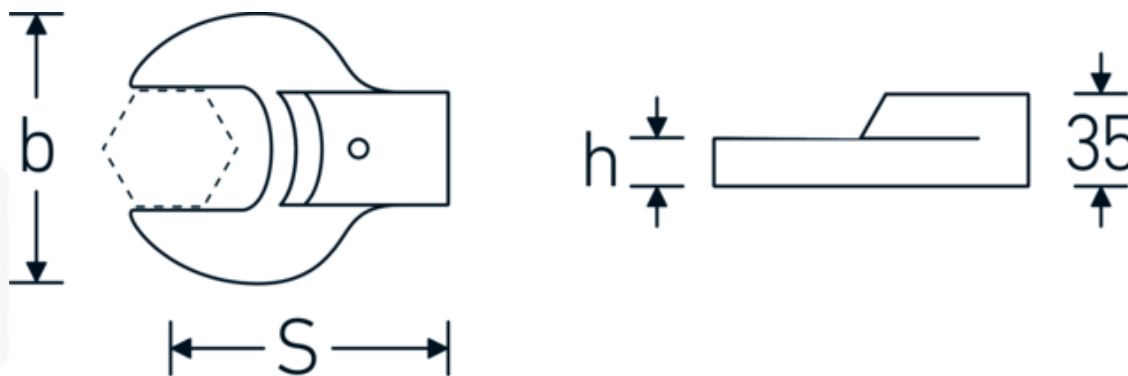

### Designazione.

Chiave a bocca ad innesto Mis. 34mm Dimensioni dell'innesto 24,5 x 28

### Descrizione.

- Per chiavi dinamometriche con attacco per utensili slip-on
- Fissato con bloccaggio a perno
- Cromatura su nichel, durevole e resistente ai trucioli
- Fuso a getto, temprato e raffreddato in bagno d'olio
- Estremamente resiliente, eccezionalmente durevole

## Attributi tecnici.

Larghezza mm (b)	72 mm
Tg. portautensili quadrato esterno	24,5 x 28 mm
Altezza mm (h)	15 mm
S	95 mm
Larghezza tra i piatti [mm]	34 mm

## Dati logistici.

Profondità mm (IFS)	114
Larghezza mm (IFS)	50
Altezza mm (IFS)	35
Lunghezza (imballata, mm)	114
Larghezza (imballata, mm)	50
Altezza (imballata, mm)	35
Volume (imballato, dm3)	0.1995 dm3
N° Art.	58218034
Peso (lordo, kg)	0,699
Peso PAP (kg)	0,000
Peso PVC (kg)	0,005
GTIN	4018754132287
Paese di origine AWR	GERMANY
Regione di origine	Nordrhein-Westfalen
RAEE/Legge sull'elettricità	nicht ear-pflichtig
N. tariffa doganale	82041100
Standard di imballaggio	1
Peso [mm]	699 g