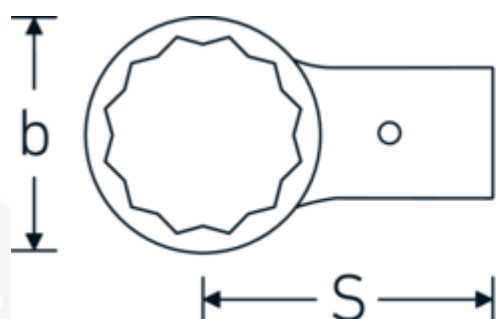

Embout à anneau

732/80

Réf. n° 58228032

GTIN 4018754132324

Modèle 732/80 32

Désignation.

Embout à anneau Taille 32mm Porte Outil 24,5 x 28

Caractéristiques.

- Pour clés dynamométriques avec logement pour outils à emmancher
- Fixation par goupille de sécurité
- Chromage sur nickel, durable et résistant à l'écaillage
- Forgé en matrice, trempé et refroidi en bain d'huile
- Extrêmement résistant, d'une longévité exceptionnelle

Avantages.

Pour les clés dynamométriques avec logement pour outils enfichables

Dessin technique.

Attributs techniques.

Largeur mm (b)

49 mm

Données logistiques.

Profondeur mm (IFS)

120

T. attachement carré extérieur	24,5 x 28 mm	Largeur	43
Hauteur mm (h)	16 mm	Hauteur mm (IFS)	35
S	95 mm	Longueur (emballé, mm)	150
Ouverture [mm]	32 mm	Largeur (emballé, mm)	60
		Hauteur (emballé, mm)	35
		Volume (emballé, dm3)	0.315 dm3
		Réf. n°	58228032
		Poids (brut, kg)	0,640
		Poids PAP (kg)	0,000
		Poids PVC (kg)	0,005
		GTIN	4018754132324
		Pays d'origine AWR	GERMANY
		Région d'origine	Nordrhein-Westfalen
		WEEE/ElektroG	nicht ear-pflichtig
		Position tarifaire	82041100
		Emballage	1
		Poids	635 g