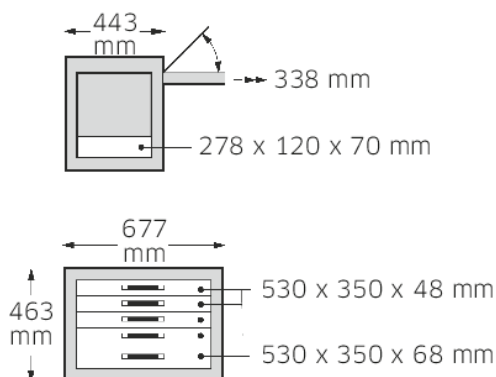

Kassetbox CONVERTA

920

Art. no. 81480000
GTIN 4018754117376
Model 920

Label. röd, RAL 3020

- Features.**
- med fem lådor och fem kassetter
 - med hjulsats nr R 920 kan den också användas som verktygsvagn.
 - med två avtagbara hållare för sprayburkar på kassetboxens sidor och två integrerade handtag
 - kassettlådorna kan både låsas och tas bort i utdraget läge
 - kassetterna kan bytas mot standard lådor
 - kassetboxens arbetsyta är försedd med en olje- och hydrauloljaresistenta plastmatta med fack för smådelar

Technical Drawing.

Technical Attributes.

Färg röd, RAL 3020
för modell 920; 922N; R 920

Logistics data.

Djup mm (IFS) 677
Bredd mm (IFS) 443

Höjd mm (h)	560 mm	Höjd mm (IFS)	492
Längd mm (L)	740 mm	Längd (packad, mm)	740
		Bredd (packad, mm)	510
		Höjd (packad, mm)	560
		Volym (förpackad, dm ³)	211.344 dm ³
		Art. no.	81480000
		Vikt (brutto, kg)	54,200
		Vikt PAP (kg)	4,500
		Vikt PVC (kg)	0,000
		GTIN	4018754117376
		Ursprungsland AWR	OHNE
		Ursprungsregion	Ausländischer Ursprung
		WEEE/ElektroG	nicht ear-pflichtig
		Tulltaxa nr.	94032080
		Förpackningsstandard	1
		Vikt (g)	53600 g