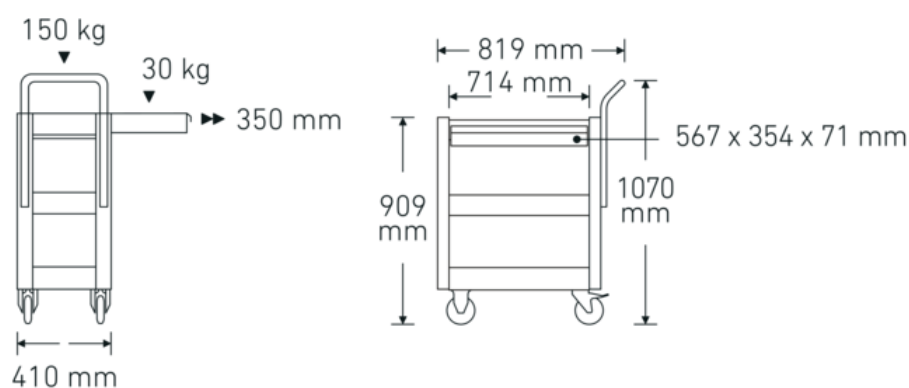

## Atrybuty techniczne.

Liczba szuflad	1
Szerokość mm (b)	819 mm
Kod koloru	zielony / czarny
Skrót koloru	RAL 6024; RAL 7016
Wysokość mm (h)	909 mm
Długość mm (L)	410 mm
Nośność	150 kg

## Dane logistyczne.

Głębokość mm (IFS)	775
Szerokość mm (IFS)	480
Wysokość mm (IFS)	245
Długość (w opakowaniu, mm)	775
Szerokość (w opakowaniu, mm)	480
Wysokość (w opakowaniu, mm)	245
Objętość (w opakowaniu, dm <sup>3</sup> )	91.14 dm <sup>3</sup>
Art. nr	81300612
Waga (brutto, kg)	25,500
Waga PAP (kg)	1,500
Waga PVC (kg)	0,000
GTIN	4018754333981
Kraj pochodzenia AWR	CHINA
Region pochodzenia	Ausländischer Ursprung