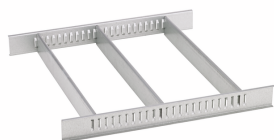

GTIN-code.

Accessoires.

90432727
Spuitbushouder

81483004
Papierrolhouder

89010040
Kabelhouders

83812070
Lege inleg v. kleine
onderdelen

81484001
Schuiflade-indeling

81484002
Schuiflade-indeling