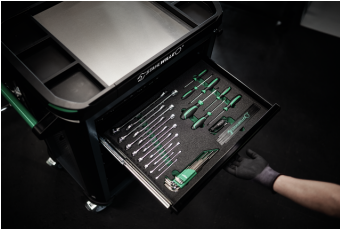

Gereedschapswagen 95 PRO

95/6 PRO

Artikelnr. **81200162**
GTIN **4018754334650**
Model **95/6 R PRO**

Aanwijzing.

Gereedschapswagen 95/6 PRO 6 Stuwkracht 496 x 827 x 1020 mm rood, RAL 3020

Voordelen.

Beveiligingsconcept in drie fasen: 1. Centraal vergrendelbaar door middel van zijdelings cilinderslot met uitklapbare sleutel 2. Aparte vergrendeling voorkomt onbedoeld opengaan tijdens het rijden 3. Kantelbeveiliging - het is niet mogelijk om meerdere laden tegelijkertijd uit te trekken.

Hoogtepunten van het product.

Technologieën en kenmerken.

Tool Control System

Het slimme modulaire inzetsysteem beschermt en organiseert het gereedschap in gereedschapskisten, rolwagens en werkbanken. Met de inlays van tweekleurig schuim is snel te controleren of het gereedschap volledig is.

Technische tekening.

Technische kenmerken.

Aantal laden	6
Breedte mm (b)	827 mm
Vouwtang	rood, RAL 3020
Kleur	RAL 3020; RAL 9005
Hoogte mm (h)	1020 mm
Lengte mm (L)	496 mm
Modelnr.	95/6 R PRO
Afmetingen interne lade mm	346 x 528 x 75 mm (2x) 346 x 528 x 118 mm (2x) 346 x 528 x 147 mm (2x)
Draagvermogen lade	30 kg 30 kg 30/45 kg