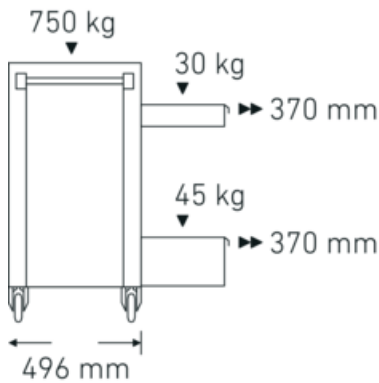

Gereedschapswagen 95 PRO

95/6 PRO

Artikelnr. **81200162**
GTIN **4018754334650**
Model **95/6 R PRO**

Aanwijzing.

Gereedschapswagen 95/6 PRO 6 Stuwkracht 496 x 827 x 1020 mm rood, RAL 3020

Voordelen.

Beveiligingsconcept in drie fasen: 1. Centraal vergrendelbaar door middel van zijdelings cilinderslot met uitklapbare sleutel 2. Aparte vergrendeling voorkomt onbedoeld opengaan tijdens het rijden 3. Kantelbeveiliging - het is niet mogelijk om meerdere laden tegelijkertijd uit te trekken.

Technische tekening.

Technische kenmerken.

Aantal laden	6
Breedte mm (b)	827 mm
Vouwtang	rood, RAL 3020
Kleur	RAL 3020; RAL 9005
Hoogte mm (h)	1020 mm
Lengte mm (L)	496 mm
Modelnr.	95/6 R PRO
Afmetingen interne lade mm	346 x 528 x 75 mm (2x) 346 x 528 x 118 mm (2x) 346 x 528 x 147 mm (2x)
Draagvermogen lade	30 kg 30 kg 30/45 kg

Logistieke gegevens.

Diepte mm (IFS)	720
Breedte mm (IFS)	496
Hoogte mm (IFS)	863
Lengte (verpakt, mm)	836
Breedte (verpakt, mm)	587
Hoogte (verpakt, mm)	940
Volume (verpakt, dm ³)	461.28808 dm ³
Artikelnr.	81200162
Gewicht (bruto, KG)	79,000
Gewicht PAP (KG)	7,500
Gewicht PVC (KG)	0,000
GTIN	4018754334650
Land van oorsprong AWR	CHINA

Laadvermogen	750 kg	Regio van oorsprong	Ausländischer Ursprung
		WEEE/ElektroG	nicht ear-pflichtig
		Douanetarief nr.	94032080
		Verpakkingsstandaard	1
		Gewicht (g)	71500 g

Varianten.

Artikelnr.	Modelnr. (ERP)	Beschrijving	GTIN
81200160	95/6 A PRO	Gereedschapswagen 95/6 PRO 6 Stuwkracht 496 x 827 x 1020 mm antraciet, RAL 7016	4018754334636
81200161	95/6 B PRO	Gereedschapswagen 95/6 PRO 6 Stuwkracht 496 x 827 x 1020 mm blauw, RAL 270 30 35	4018754334643
81200162	95/6 R PRO	Gereedschapswagen 95/6 PRO 6 Stuwkracht 496 x 827 x 1020 mm rood, RAL 3020	4018754334650