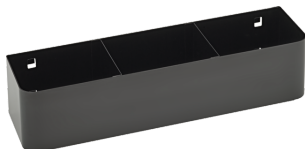

Gereedschapswagen 95 PRO

95/6 PRO

Artikelnr. **81200162**
GTIN **4018754334650**
Model **95/6 R PRO**

Aanwijzing.

Gereedschapswagen 95/6 PRO 6 Stuwkracht 496 x 827 x 1020 mm rood, RAL 3020

Voordelen.

Beveiligingsconcept in drie fasen: 1. Centraal vergrendelbaar door middel van zijdelings cilinderslot met uitklapbare sleutel 2. Aparte vergrendeling voorkomt onbedoeld opengaan tijdens het rijden 3. Kantelbeveiliging - het is niet mogelijk om meerdere laden tegelijkertijd uit te trekken.

Technische tekening.

Technische kenmerken.

Aantal laden	6
Breedte mm (b)	827 mm
Vouwtang	rood, RAL 3020
Kleur	RAL 3020; RAL 9005
Hoogte mm (h)	1020 mm
Lengte mm (L)	496 mm
Modelnr.	95/6 R PRO
Afmetingen interne lade mm	346 x 528 x 75 mm (2x) 346 x 528 x 118 mm (2x) 346 x 528 x 147 mm (2x)
Draagvermogen lade	30 kg 30 kg 30/45 kg

89011053
Afvalcontainers

89010042
Laptohouder-adapter

90432802
Beschermhoes

Onderdelen/reserveonderdelen voor.

90432719
Spuitsbus houder

81490001
Wielenset

Beelden.