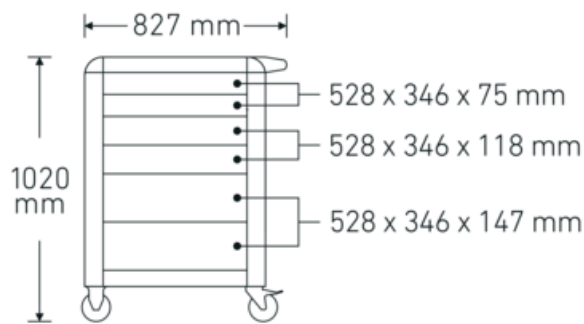

Gereedschapswagen 95 PRO

95/6 PRO

Artikelnr. **81200162**
GTIN **4018754334650**
Model **95/6 R PRO**

Aanwijzing.

Gereedschapswagen 95/6 PRO 6 Stuwkracht 496 x 827 x 1020 mm rood, RAL 3020

Voordelen.

Beveiligingsconcept in drie fasen: 1. Centraal vergrendelbaar door middel van zijdelings cilinderslot met uitklapbare sleutel 2. Aparte vergrendeling voorkomt onbedoeld opengaan tijdens het rijden 3. Kantelbeveiliging - het is niet mogelijk om meerdere laden tegelijkertijd uit te trekken.

Technische tekening.

Technische kenmerken.

Aantal laden	6
Breedte mm (b)	827 mm
Vouwtang	rood, RAL 3020
Kleur	RAL 3020; RAL 9005
Hoogte mm (h)	1020 mm
Lengte mm (L)	496 mm
Modelnr.	95/6 R PRO
Afmetingen interne lade mm	346 x 528 x 75 mm (2x) 346 x 528 x 118 mm (2x) 346 x 528 x 147 mm (2x)
Draagvermogen lade	30 kg 30 kg 30/45 kg

Logistieke gegevens.

Diepte mm (IFS)	720
Breedte mm (IFS)	496
Hoogte mm (IFS)	863
Lengte (verpakt, mm)	836
Breedte (verpakt, mm)	587
Hoogte (verpakt, mm)	940
Volume (verpakt, dm ³)	461.28808 dm ³
Artikelnr.	81200162
Gewicht (bruto, KG)	79,000
Gewicht PAP (KG)	7,500
Gewicht PVC (KG)	0,000
GTIN	4018754334650
Land van oorsprong AWR	CHINA

Laadvermogen	750 kg	Regio van oorsprong	Ausländischer Ursprung
		WEEE/ElektroG	nicht ear-pflichtig
		Douanetarief nr.	94032080
		Verpakkingsstandaard	1
		Gewicht (g)	71500 g

Varianten.

Artikelnr.	Modelnr. (ERP)	Beschrijving	GTIN
81200160	95/6 A PRO	Gereedschapswagen 95/6 PRO 6 Stuwkracht 496 x 827 x 1020 mm antraciet, RAL 7016	4018754334636
81200161	95/6 B PRO	Gereedschapswagen 95/6 PRO 6 Stuwkracht 496 x 827 x 1020 mm blauw, RAL 270 30 35	4018754334643
81200162	95/6 R PRO	Gereedschapswagen 95/6 PRO 6 Stuwkracht 496 x 827 x 1020 mm rood, RAL 3020	4018754334650