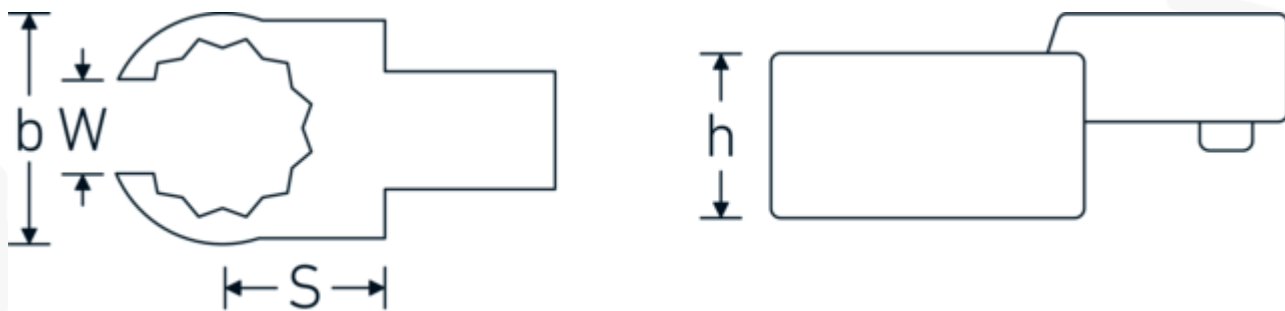

OPEN-RING insteekgereedschap

733/10

Artikelnr. 58231014
GTIN 4018754034390
Model 733/10 14

Aanwijzing.

OPEN-RING insteekgereedschap Maat 14mm Wkz.Aufn.9 x 12

Eigenschappen.

- Voor momentsleutels met vierkante mof
- Vastgezet door penvergrendeling
- Verchroomd over nikkel, duurzaam en spaanbestendig
- Gesmeed, gehard en gekoeld in een oliebad
- Extreem veerkrachtig, uitzonderlijk duurzaam

Voordelen.

Voor momentsleutels met vierkantopname

Technische tekening.

Technische kenmerken.

Breedte mm (b)	27 mm
Afmeting gereedschapshouder [vierkant inwendig]	9 x 12 mm
Hoogte mm (h)	13 mm
S	17,5 mm
Sleutelplaatdikte [mm]	14 mm
W	11 mm

Logistieke gegevens.

Diepte mm (IFS)	46
Breedte mm (IFS)	28
Hoogte mm (IFS)	15
Lengte (verpakt, mm)	52
Breedte (verpakt, mm)	31
Hoogte (verpakt, mm)	16
Volume (verpakt, dm3)	0.025792 dm3
Artikelnr.	58231014
Gewicht (bruto, KG)	0,063
Gewicht PAP (KG)	0,000
Gewicht PVC (KG)	0,002
GTIN	4018754034390
Land van oorsprong AWR	GERMANY
Regio van oorsprong	Nordrhein-Westfalen
WEEE/ElektroG	nicht ear-pflichtig
Douanetarief nr.	82041100
Verpakkingsstandaard	1
Gewicht (g)	60 g

Varianten.

Artikelnr.	Modelnr. (ERP)	Beschrijving	GTIN
58231010	733/10 10	OPEN-RING insteekgereedschap Maat 10mm Wkz.Aufn.9 x 12	4018754034352
58231011	733/10 11	OPEN-RING insteekgereedschap Maat 11mm Wkz.Aufn.9 x 12	4018754034369
58231012	733/10 12	OPEN-RING insteekgereedschap Maat 12mm Wkz.Aufn.9 x 12	4018754034376
58231013	733/10 13	OPEN-RING insteekgereedschap Maat 13mm Wkz.Aufn.9 x 12	4018754034383
58231014	733/10 14	OPEN-RING insteekgereedschap Maat 14mm Wkz.Aufn.9 x 12	4018754034390
58231016	733/10 16	OPEN-RING insteekgereedschap Maat 16mm Wkz.Aufn.9 x 12	4018754085163
58231017	733/10 17	OPEN-RING insteekgereedschap Maat 17mm Wkz.Aufn.9 x 12	4018754034406
58231018	733/10 18	OPEN-RING insteekgereedschap Maat 18mm Wkz.Aufn.9 x 12	4018754034413