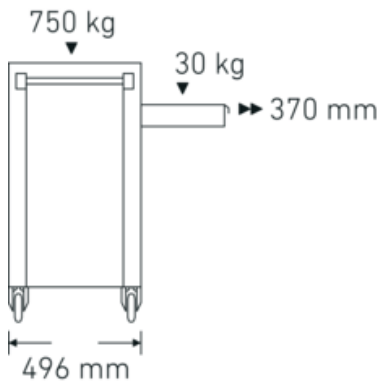

Hoogtepunten van het product.

Technologieën en kenmerken.

Tool Control System

Het slimme modulaire inzetsysteem beschermt en organiseert het gereedschap in gereedschapskisten, rolwagens en werkbanken. Met de inlays van tweekleurig schuim is snel te controleren of het gereedschap volledig is.

Technische tekening.

Technische kenmerken.

Aantal laden	8
Breedte mm (b)	827 mm
Vouwtang	blauw, RAL 270 30 35
Kleur	RAL 270 30 35; RAL 9005
Hoogte mm (h)	1020 mm
Lengte mm (L)	496 mm
Modelnr.	95/8 B PRO
Afmetingen interne lade mm	346 x 528 x 75 mm (7x) 346 x 528 x 134 mm (1x)
Draagvermogen lade	30 kg 45 kg
Laadvermogen	750 kg

Logistieke gegevens.

Diepte mm (IFS)	720
Breedte mm (IFS)	496
Hoogte mm (IFS)	863
Lengte (verpakt, mm)	836
Breedte (verpakt, mm)	587
Hoogte (verpakt, mm)	940
Volume (verpakt, dm ³)	461.28808 dm ³
Artikelnr.	81200167
Gewicht (bruto, KG)	79,000
Gewicht PAP (KG)	7,500
Gewicht PVC (KG)	0,000
GTIN	4018754334704
Land van oorsprong AWR	CHINA

Gewicht (g)

71500 g

Varianten.

Artikelnr.	Modelnr. (ERP)	Beschrijving	GTIN
81200166	95/8 A PRO	Gereedschapswagen 95/8 PRO 8 Stuwkracht 496 x 827 x 1020 mm antraciet, RAL 7016	4018754334698
81200167	95/8 B PRO	Gereedschapswagen 95/8 PRO 8 Stuwkracht 496 x 827 x 1020 mm blauw, RAL 270 30 35	4018754334704
81200168	95/8 R PRO	Gereedschapswagen 95/8 PRO 8 Stuwkracht 496 x 827 x 1020 mm rood, RAL 3020	4018754334711