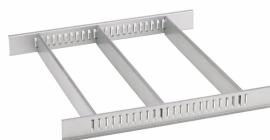

GTIN-code.

Accessoires.

90432802
Beschermhoes

90432727
Spuitbushouder

81483004
Papierrolhouder

89010040
Kabelhouders

83812070
Lege inleg v. kleine
onderdelen

81484001
Schuiflade-indeling

81484002
Schuiflade-indeling

89011053
Afvalcontainers

89010042
Laptohouder-adapter

Onderdelen/reserveonderdelen voor.

90432719
Spuitsbus houder

81490001
Wielenset

Beelden.