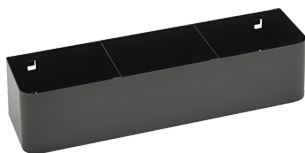

Gereedschapswagen 95 PRO

95/8 PRO

Artikelnr. **81200167**
GTIN **4018754334704**
Model **95/8 B PRO**

Aanwijzing.

Gereedschapswagen 95/8 PRO 8 Stuwkracht 496 x 827 x 1020 mm blauw, RAL 270 30 35

Voordelen.

Technische tekening.

Technische kenmerken.

Aantal laden	8
Breedte mm (b)	827 mm
Vouwtang	blauw, RAL 270 30 35
Kleur	RAL 270 30 35; RAL 9005
Hoogte mm (h)	1020 mm
Lengte mm (L)	496 mm
Modelnr.	95/8 B PRO
Afmetingen interne lade mm	346 x 528 x 75 mm (7x) 346 x 528 x 134 mm (1x)
Draagvermogen lade	30 kg 45 kg
Laadvermogen	750 kg

81484002
Schuiflade-indeling

89011053
Afvalcontainers

89010042
Laptohouder-adapter

Onderdelen/reserveonderdelen voor.

90432719
Spuitsbus houder

81490001
Wielenset

Beelden.