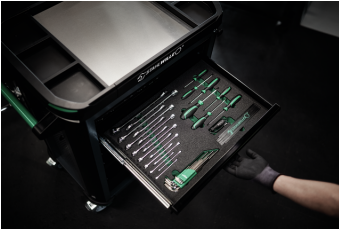

Gereedschapswagen 95 PRO

95/8 PRO

Artikelnr. **81200167**
GTIN **4018754334704**
Model **95/8 B PRO**

Aanwijzing.

Gereedschapswagen 95/8 PRO 8 Stuwkracht 496 x 827 x 1020 mm blauw, RAL 270 30 35

Voordelen.

Beveiligingsconcept in drie fasen: 1. Centraal vergrendelbaar door middel van zijdelings cilinderslot met uitklapbare sleutel 2. Aparte vergrendeling voorkomt onbedoeld opengaan tijdens het rijden 3. Kantelbeveiliging - het is niet mogelijk om meerdere laden tegelijkertijd uit te trekken.

Hoogtepunten van het product.

Technologieën en kenmerken.

Tool Control System

Het slimme modulaire inzetsysteem beschermt en organiseert het gereedschap in gereedschapskisten, rolwagens en werkbanken. Met de inlays van tweekleurig schuim is snel te controleren of het gereedschap volledig is.