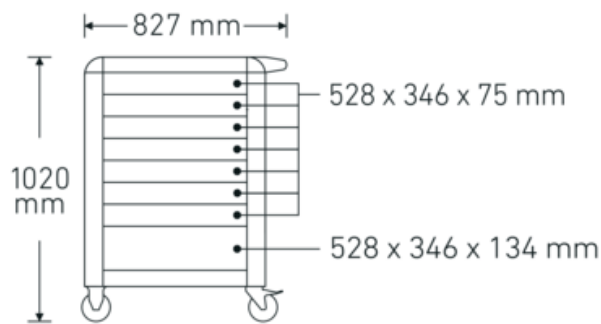

Technische tekening.

Technische kenmerken.

Aantal laden	8
Breedte mm (b)	827 mm
Vouwtang	blauw, RAL 270 30 35
Kleur	RAL 270 30 35; RAL 9005
Hoogte mm (h)	1020 mm
Lengte mm (L)	496 mm
Modelnr.	95/8 B PRO
Afmetingen interne lade mm	346 x 528 x 75 mm (7x) 346 x 528 x 134 mm (1x)
Draagvermogen lade	30 kg 45 kg
Laadvermogen	750 kg

Logistieke gegevens.

Diepte mm (IFS)	720
Breedte mm (IFS)	496
Hoogte mm (IFS)	863
Lengte (verpakt, mm)	836
Breedte (verpakt, mm)	587
Hoogte (verpakt, mm)	940
Volume (verpakt, dm ³)	461.28808 dm ³
Artikelnr.	81200167
Gewicht (bruto, KG)	79,000
Gewicht PAP (KG)	7,500
Gewicht PVC (KG)	0,000
GTIN	4018754334704
Land van oorsprong AWR	CHINA