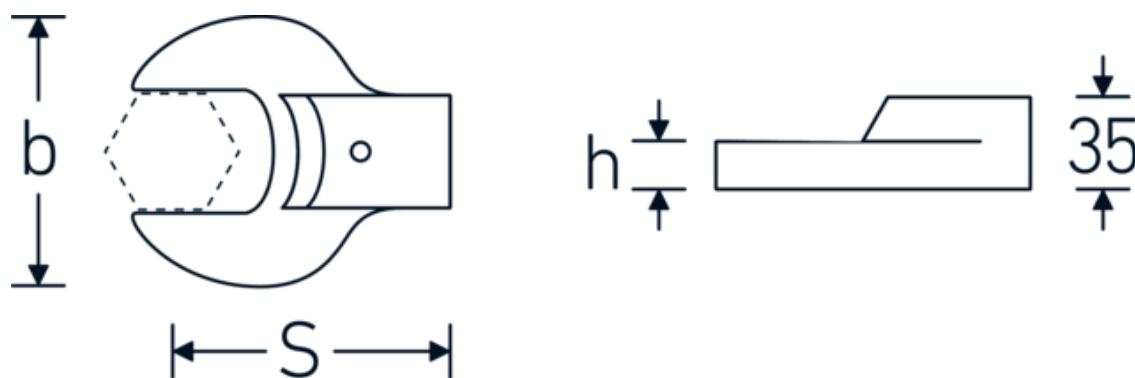

## Gaffel-indstiksværktøj

731/80

Art. nr. 58218055  
GTIN 4018754109548  
Model 731/80 55

**Betegnelse.** Gaffel-indstiksværktøj Str. 55mm Værktøjshold.24,5 x 28

## Tekniske egenskaber.

Bredde mm. (b)	114 mm
Str. på værktøjsholder udvendig firkant	24,5 x 28 mm
Højde mm. (h)	19 mm