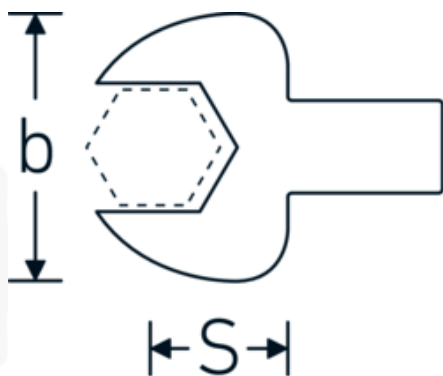

Insteeksteeksleutel

731/40

Artikelnr. **58214030**
GTIN **4018754034031**
Model **731/40 30**

Aanwijzing.

Insteeksteeksleutel Maat 30mm Wkz.Aufn.14 x 18

Eigenschappen.

- Voor momentsleutels met vierkante mof
- Vastgezet door penvergrendeling
- Verchroomd over nikkel, duurzaam en spaanbestendig
- Drop gesmeed, gehard en gekoeld in een oliebad
- Extreem veerkrachtig, uitzonderlijk duurzaam

Voordelen.

Voor momentsleutels met vierkantopname

Technische tekening.

Technische kenmerken.

Breedte mm (b)	66 mm
Afmeting gereedschapshouder [vierkant inwendig]	14 x 18 mm
Hoogte mm (h)	14 mm
S	30 * mm
Sleutelplaatdikte [mm]	30 mm

Logistieke gegevens.

Diepte mm (IFS)	69
Breedte mm (IFS)	74
Hoogte mm (IFS)	22
Lengte (verpakt, mm)	75
Breedte (verpakt, mm)	77
Hoogte (verpakt, mm)	23
Volume (verpakt, dm3)	0.132825 dm3
Artikelnr.	58214030
Gewicht (bruto, KG)	0,275
Gewicht PAP (KG)	0,000
Gewicht PVC (KG)	0,003
GTIN	4018754034031
Land van oorsprong AWR	GERMANY
Regio van oorsprong	Nordrhein-Westfalen
WEEE/ElektroG	nicht ear-pflichtig
Douanetarief nr.	82041100
Verpakkingsstandaard	1
Gewicht (g)	275 g