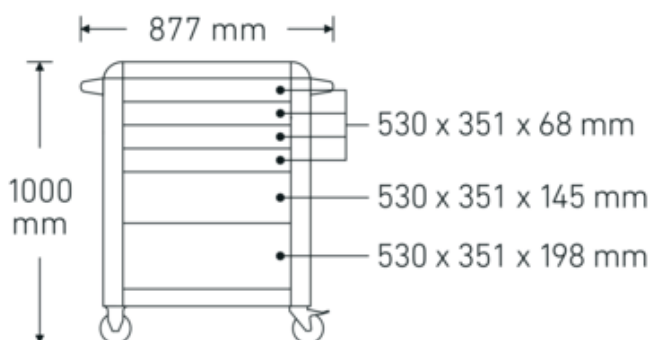

Værkstedsvogn 93

93/6

Art. nr. 81200154
GTIN 4018754327508
Model 93/6 A

Betegnelse.

Værkstedsvogn 93/6 6 Låda. 481 x 877 x 1000 mm antracit, RAL 7016

Produktets højdepunkter.

Teknologier og funktioner.

Tool Control System

Teknisk tegning.

Tekniske egenskaber.

Antal skuffer	6
Bredde mm. (b)	877 mm
Farve	antracit, RAL 7016
Farveforkortelse	RAL 7016; RAL 9005
Højde mm. (h)	1000 mm
Længde mm. (L)	481 mm
Model nr.	93/6 A
Indvendige skuffedimensioner mm.	351 x 530 x 68 mm (4x) 351 x 530 x 145 mm (1x) 351 x 530 x 198 mm (1x)
Skuffens belastningskapacitet	30 kg 30 kg 45 kg
Lastkapacitet	500 kg

Logistiske data.

Dybde mm. (IFS)	750
Bredde mm. (IFS)	480
Højde mm. (IFS)	840
Længde (pakket, mm.)	825
Bredde (pakket, mm.)	562
Højde (pakket, mm.)	910
Volym (förpackad, dm ³)	421.9215 dm ³
Art. nr.	81200154
Vægt (brutto, kg)	64,000
Vægt PAP (kg)	3,000
Vægt PVC (kg)	0,000
GTIN	4018754327508
Oprindelsesland AWR	CHINA
Oprindelsesregion	Ausländischer Ursprung
WEEE/ElektroG	nicht ear-pflichtig
Toldtarif nr.	94032080
Pakkestandard	1
Vægt (g)	57000 g