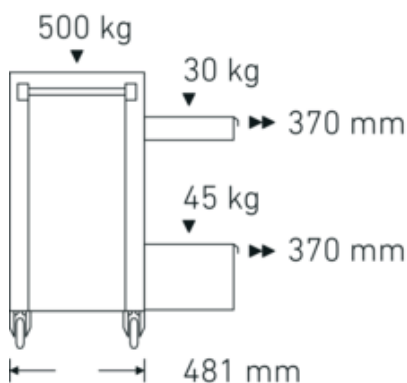

Værkstedsvogn 93

93/6

Art. nr. 81200154
GTIN 4018754327508
Model 93/6 A

Betegnelse.

Værkstedsvogn 93/6 6 Låda. 481 x 877 x 1000 mm antracit, RAL 7016

Produktets højdepunkter.

Teknologier og funktioner.

Tool Control System

Teknisk tegning.

Tekniske egenskaber.

Antal skuffer	6
Bredde mm. (b)	877 mm
Farve	antracit, RAL 7016
Farveforkortelse	RAL 7016; RAL 9005
Højde mm. (h)	1000 mm
Længde mm. (L)	481 mm
Model nr.	93/6 A
Indvendige skuffedimensioner mm.	351 x 530 x 68 mm (4x) 351 x 530 x 145 mm (1x) 351 x 530 x 198 mm (1x)
Skuffens belastningskapacitet	30 kg 30 kg 45 kg
Lastkapacitet	500 kg

Logistiske data.

Dybde mm. (IFS)	750
Bredde mm. (IFS)	480
Højde mm. (IFS)	840
Længde (pakket, mm.)	825
Bredde (pakket, mm.)	562
Højde (pakket, mm.)	910
Volym (förpackad, dm ³)	421.9215 dm ³
Art. nr.	81200154
Vægt (brutto, kg)	64,000
Vægt PAP (kg)	3,000
Vægt PVC (kg)	0,000
GTIN	4018754327508
Oprindelsesland AWR	CHINA
Oprindelsesregion	Ausländischer Ursprung
WEEE/ElektroG	nicht ear-pflichtig
Toldtarif nr.	94032080
Pakkestandard	1
Vægt (g)	57000 g

Varianter.

Art. nr.	Model nr. (ERP)	Betegnelse	GTIN
81200154	93/6 A	Værkstedsvogn 93/6 6 Låda. 481 x 877 x 1000 mm antracit, RAL 7016	4018754327508
81200155	93/6 R	Værkstedsvogn 93/6 6 Låda. 481 x 877 x 1000 mm rød, RAL 3020	4018754333080
81200156	93/6 B	Værkstedsvogn 93/6 6 Låda. 481 x 877 x 1000 mm blå, RAL 2703035	4018754333097