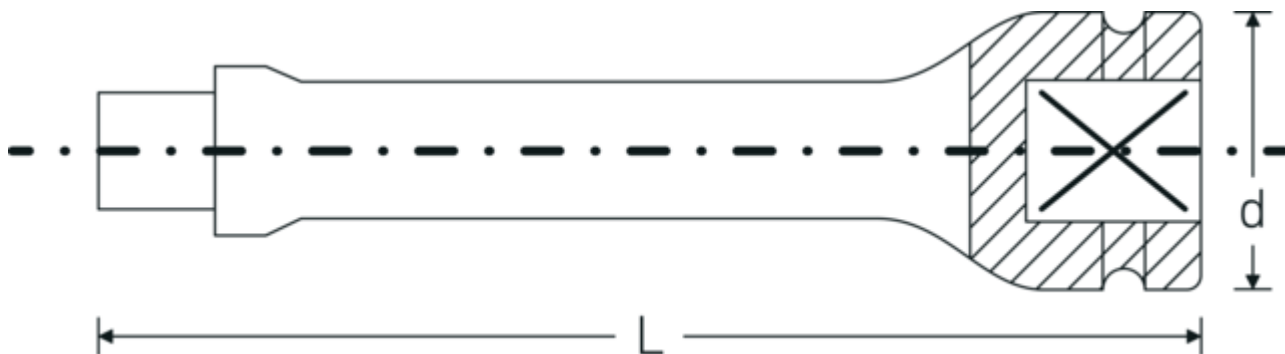

### 509IMP

Artikelnr. **33010002**  
 GTIN **4018754017164**  
 Model **509/5 IMP**

**Aanwijzing.** Verlengstuk 1/2" L.130mm

**Eigenschappen.**

- 1/2" aansluiting
- Chrome Alloy Steel, gebruineerd

### Technische tekening.

### Technische kenmerken.

Uitgang vierkant buiten (inch)	1/2
Aandrijving vierkant binnen (inch)	1/2"
d	30 mm
Gr.	5
Lengte mm (L)	130 mm