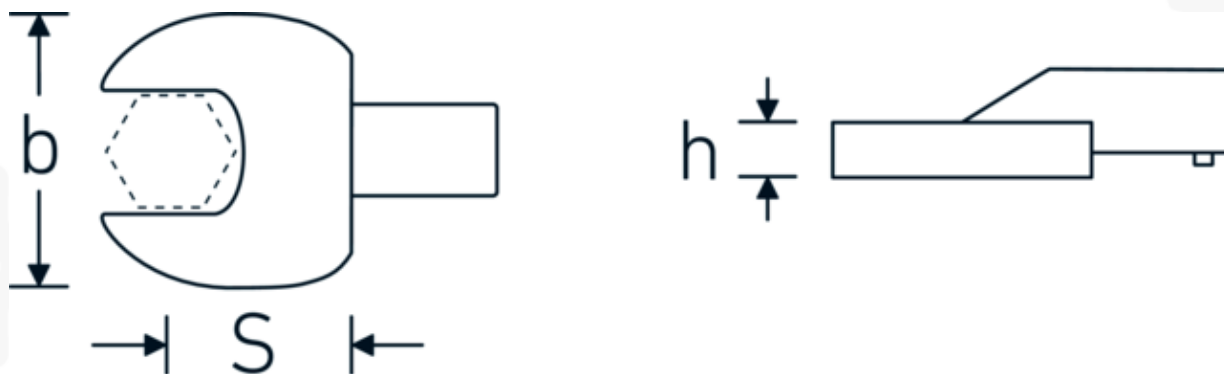

Chiavi a bocca ad innesto

731/100

Nr. art **58211055**
GTIN **4018754238736**
Modello **731/100 SW 55**

Designazione.

Chiave a bocca a innesto Mis. 55mm Dimensioni dell'innesto 22 x 28

Descrizione.

- Per chiavi dinamometriche con attacco quadrato
- Fissato con bloccaggio a perno
- Cromatura su nichel, durevole e resistente ai trucioli
- Formato a getto, temprato e raffreddato in bagno d'olio
- Estremamente resiliente, eccezionalmente durevole

Vantaggi.

Per chiavi dinamometriche con adattatore quadro

Disegno tecnico.

Attributi tecnici.

Larghezza mm (b)	114 mm
Taglia del portautensili [quadrato interno]	22 x 28 mm
Altezza mm (h)	19 mm
S	55 mm
Larghezza tra i piatti [mm]	55 mm

Dati logistici.

Profondità mm (IFS)	125
Larghezza mm (IFS)	115
Altezza mm (IFS)	31
Lunghezza (imballata, mm)	126
Larghezza (imballata, mm)	116
Altezza (imballata, mm)	32
Volume (imballato, dm3)	0.467712 dm3
N° Art.	58211055
Peso (lordo, kg)	1,200
Peso PAP (kg)	0,000
Peso PVC (kg)	0,007
GTIN	4018754238736
Paese di origine AWR	GERMANY
Regione di origine	Nordrhein-Westfalen
RAEE/Legge sull'elettricità	nicht ear-pflichtig
N. tariffa doganale	82041100
Standard di imballaggio	1
Peso [mm]	1172 g