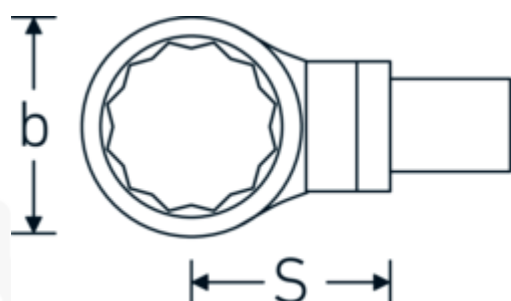

Embout à anneau

732/100

Réf. n° 58221055
GTIN 4018754238842
Modèle 732/100 SW 55

Désignation.

Clé polygonale à emboîter Taille 55mm Porte Outil 22 x 28

Caractéristiques.

- Pour clés dynamométriques avec prise carrée
- Fixation par goupille de sécurité
- Chromage sur nickel, durable et résistant à l'écaillage
- Forcée en matrice, trempée et refroidie en bain d'huile
- Extrêmement résistante, d'une longévité exceptionnelle

Avantages.

Pour les clés dynamométriques à embout carré

Dessin technique.

Attributs techniques.

Largeur mm (b) 84 mm

Données logistiques.

Profondeur mm (IFS) 138

Taille du porte-outil [carré intérieur]	22 x 28 mm	Largeur	84
Hauteur mm (h)	21 mm	Hauteur mm (IFS)	32
S	55 mm	Longueur (emballé, mm)	142
Ouverture [mm]	55 mm	Largeur (emballé, mm)	85
		Hauteur (emballé, mm)	33
		Volume (emballé, dm3)	0.39831 dm3
		Réf. n°	58221055
		Poids (brut, kg)	0,780
		Poids PAP (kg)	0,000
		Poids PVC (kg)	0,006
		GTIN	4018754238842
		Pays d'origine AWR	GERMANY
		Région d'origine	Nordrhein-Westfalen
		WEEE/ElektroG	nicht ear-pflichtig
		Position tarifaire	82041100
		Emballage	1
		Poids	776 g