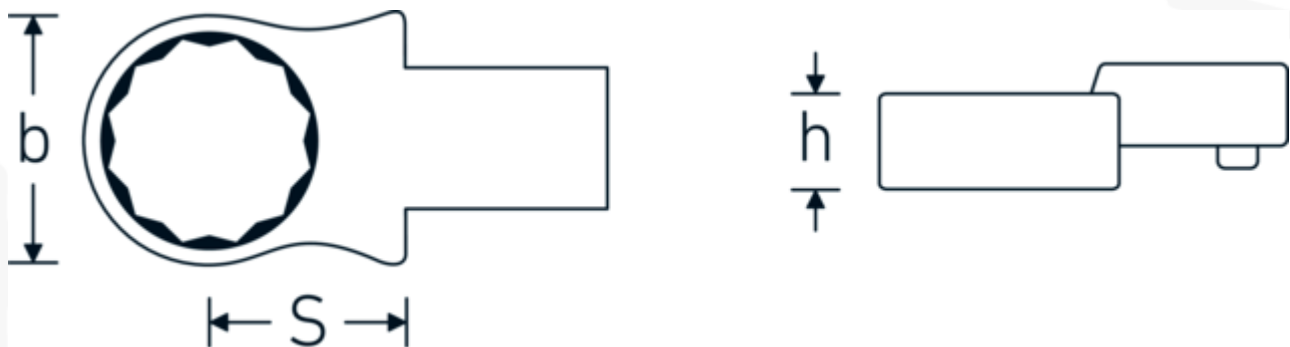

Insteekringsleutel

732/10

Artikelnr. 58221011
GTIN 4018754034086
Model 732/10 11

Aanwijzing.

Insteekringsleutel Maat 11mm Wkz.Aufn.9 x 12

Eigenschappen.

- Voor momentsleutels met vierkante mof
- Vastgezet door penvergrendeling
- Verchroomd over nikkel, duurzaam en spaanbestendig
- Drop gesmeed, gehard en gekoeld in een oliebad
- Extreem veerkrachtig, uitzonderlijk duurzaam

Voordelen.

Voor momentsleutels met vierkantopname

Technische tekening.

Technische kenmerken.

Breedte mm (b)	18.5 mm
Afmeting gereedschapshouder [vierkant inwendig]	9 x 12 mm
Hoogte mm (h)	9 mm
S	17,5 mm
Sleutelplaatdikte [mm]	11 mm

Logistieke gegevens.

Diepte mm (IFS)	43
Breedte mm (IFS)	22
Hoogte mm (IFS)	15
Lengte (verpakt, mm)	49
Breedte (verpakt, mm)	25
Hoogte (verpakt, mm)	16
Volume (verpakt, dm ³)	0.0196 dm ³
Artikelnr.	58221011
Gewicht (bruto, KG)	0,044
Gewicht PAP (KG)	0,000
Gewicht PVC (KG)	0,002
GTIN	4018754034086
Land van oorsprong AWR	GERMANY
Regio van oorsprong	Nordrhein-Westfalen
WEEE/ElektroG	nicht ear-pflichtig
Douanetarief nr.	82041100
Verpakkingsstandaard	1
Gewicht (g)	41 g