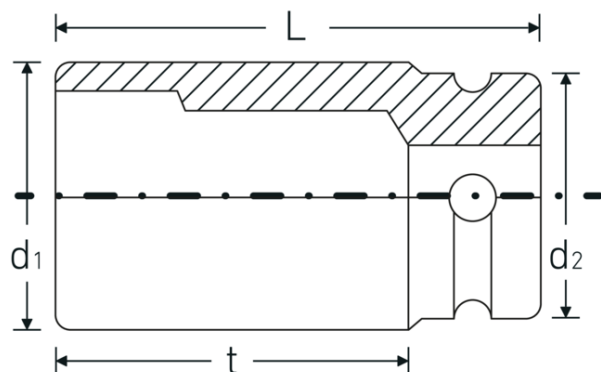

Fonctionnalité optimisée.

Toutes les douilles IMPACT possèdent un trou de part en part pour la tige de liaison ainsi qu'une gorge profonde pour la bague de sécurité en caoutchouc. La tige de sûreté n'est pas sous contrainte durant l'application.

Grande précision d'ajustement.

La grande précision d'ajustement due à des tolérances extrêmement étroites garantit une transmission sans jeu de la force de la visseuse à choc sur la douille et une rotation nettement meilleure.

Dessin technique.

Attributs techniques.

Empreinte	6 pans
Carré d'entraînement intérieur (pouces)	1 "
d1	69,5 mm
d2	54 mm
Longueur mm (L)	110 mm
Ouverture [mm]	46 mm
t	72 mm

Données logistiques.

Profondeur mm (IFS)	110
Largeur	74
Hauteur mm (IFS)	74
Longueur (emballé, mm)	148
Largeur (emballé, mm)	111
Hauteur (emballé, mm)	75
Volume (emballé, dm ³)	1.2321 dm ³
Réf. n°	26020046
Poids (brut, kg)	3,422
Poids PAP (kg)	0,000
Poids PVC (kg)	0,010
GTIN	4018754016488
Pays d'origine AWR	GERMANY
Région d'origine	Nordrhein-Westfalen
WEEE/ElektroG	nicht ear-pflichtig
Position tarifaire	82042000
Emballage	2
Poids	1711 g