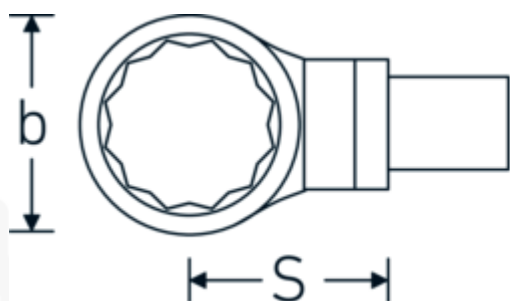

Embout à anneau

732/100

Réf. n° 58221024
GTIN 4018754238750
Modèle 732/100 SW 24

Désignation.

Clé polygonale à emboîter Taille 24mm Porte Outil 22 x 28

Caractéristiques.

- Pour clés dynamométriques avec prise carrée
- Fixation par goupille de sécurité
- Chromage sur nickel, durable et résistant à l'écaillage
- Forcée en matrice, trempée et refroidie en bain d'huile
- Extrêmement résistante, d'une longévité exceptionnelle

Avantages.

Pour les clés dynamométriques à embout carré

Dessin technique.

Attributs techniques.

Largeur mm (b) 43 mm

Données logistiques.

Profondeur mm (IFS) 115

Taille du porte-outil [carré intérieur]	22 x 28 mm	Largeur	43
Hauteur mm (h)	15 mm	Hauteur mm (IFS)	32
S	55 mm	Longueur (emballé, mm)	117
Ouverture [mm]	24 mm	Largeur (emballé, mm)	100
		Hauteur (emballé, mm)	33
		Volume (emballé, dm3)	0.3861 dm3
		Réf. n°	58221024
		Poids (brut, kg)	0,619
		Poids PAP (kg)	0,000
		Poids PVC (kg)	0,005
		GTIN	4018754238750
		Pays d'origine AWR	GERMANY
		Région d'origine	Nordrhein-Westfalen
		WEEE/ElektroG	nicht ear-pflichtig
		Position tarifaire	82041100
		Emballage	1
		Poids	616 g