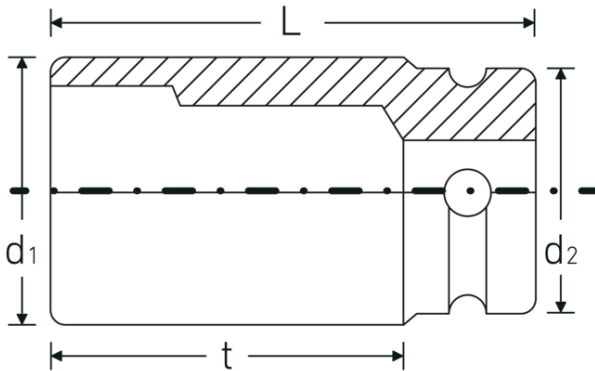

### Geoptimaliseerde functionaliteit.

Alle IMPACT-doppen hebben een doorlopend boorgat voor de verbindingstift en een diepe groef voor de rubberen veiligheidsring. De verbindingstift wordt bij gebruik niet belast.

## Technische kenmerken.

Uitvoerprofiel	zeskant
Aandrijving vierkant binnen (inch)	1 "
d1	51,5 mm
d2	54 mm
DIN	DIN 3129 / ISO 1711-2
Lengte mm (L)	63 mm
Sleutelplaatdikte [mm]	32 mm
t	32 mm